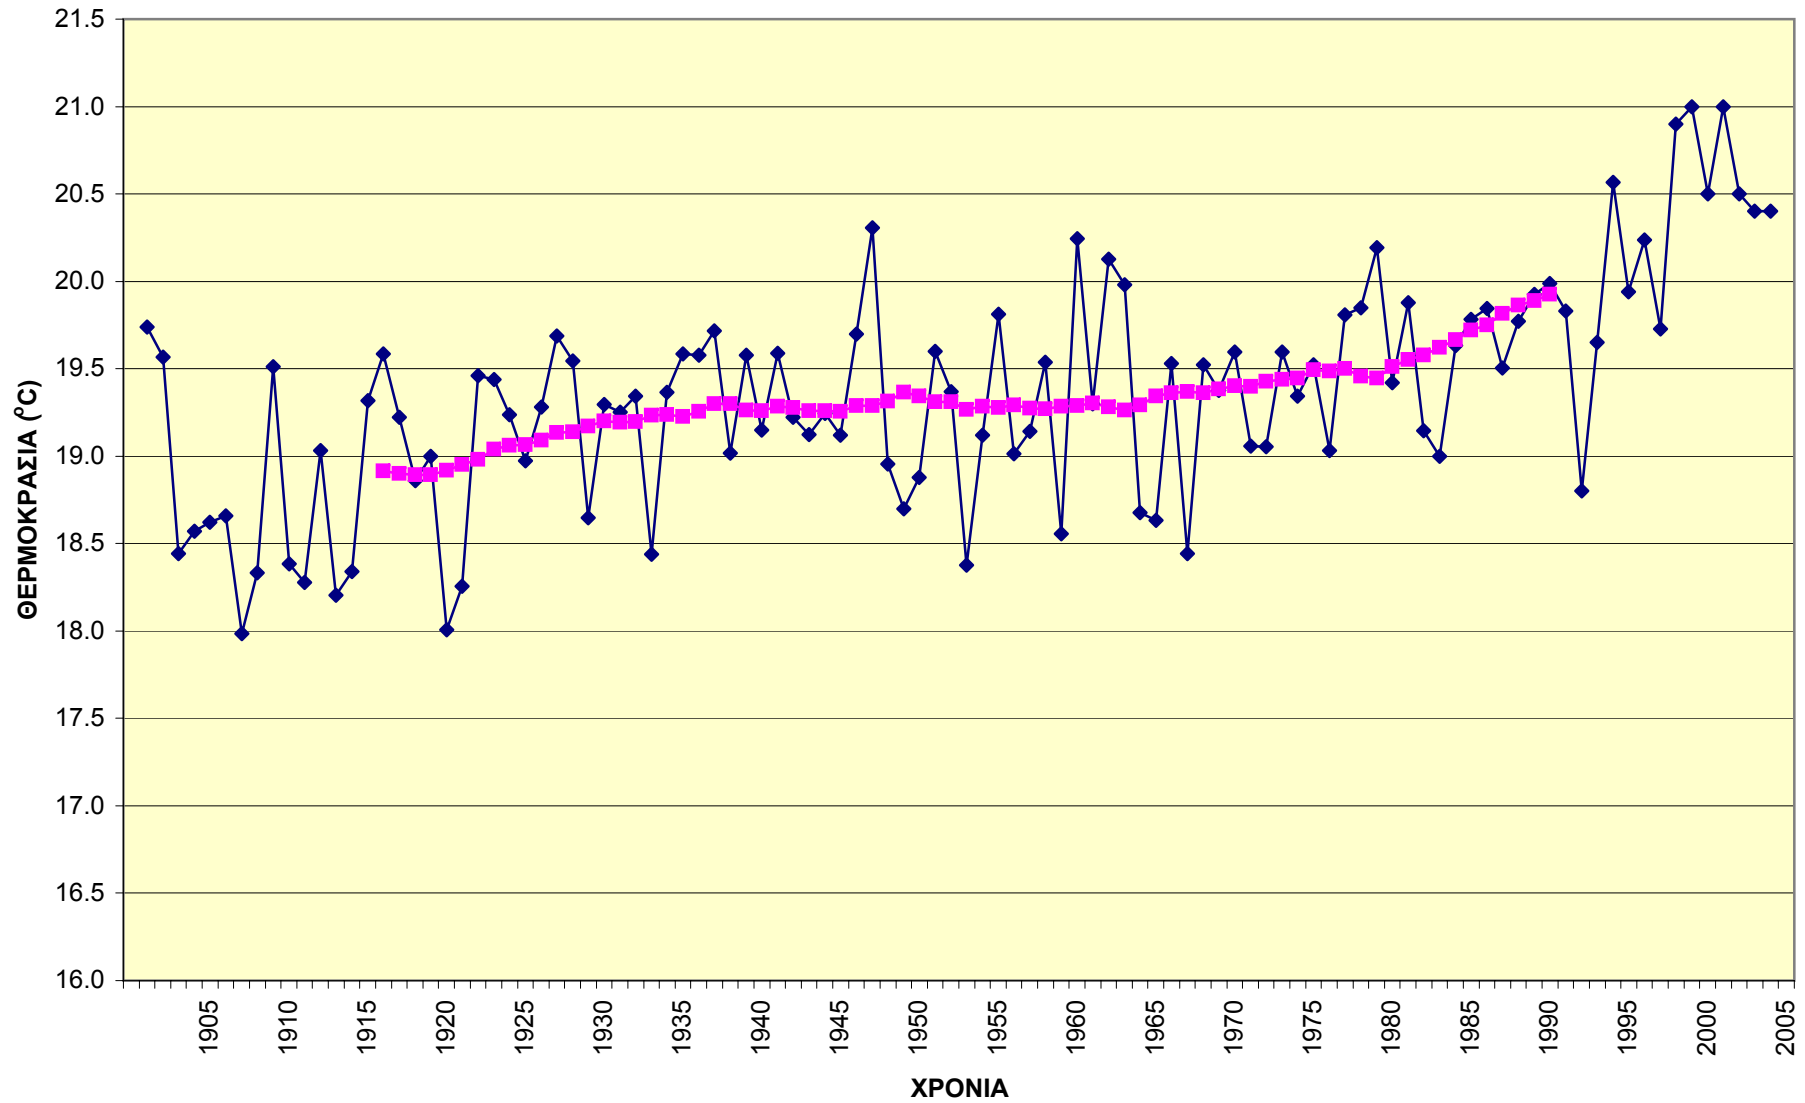

ΛΕΥΚΩΣΙΑ: ΕΤΗΣΙΑ ΘΕΡΜΟΚΡΑΣΙΑ
(ΚΑΝΟΝΙΚΗ 1961-90 : 19.5 °C)

◆ ΕΤΗΣΙΑ ΘΕΡΜΟΚΡΑΣΙΑ ■ ΜΕΣΕΣ ΤΙΜΕΣ ΤΡΙΑΚΟΝΤΑΕΤΙΑΣ