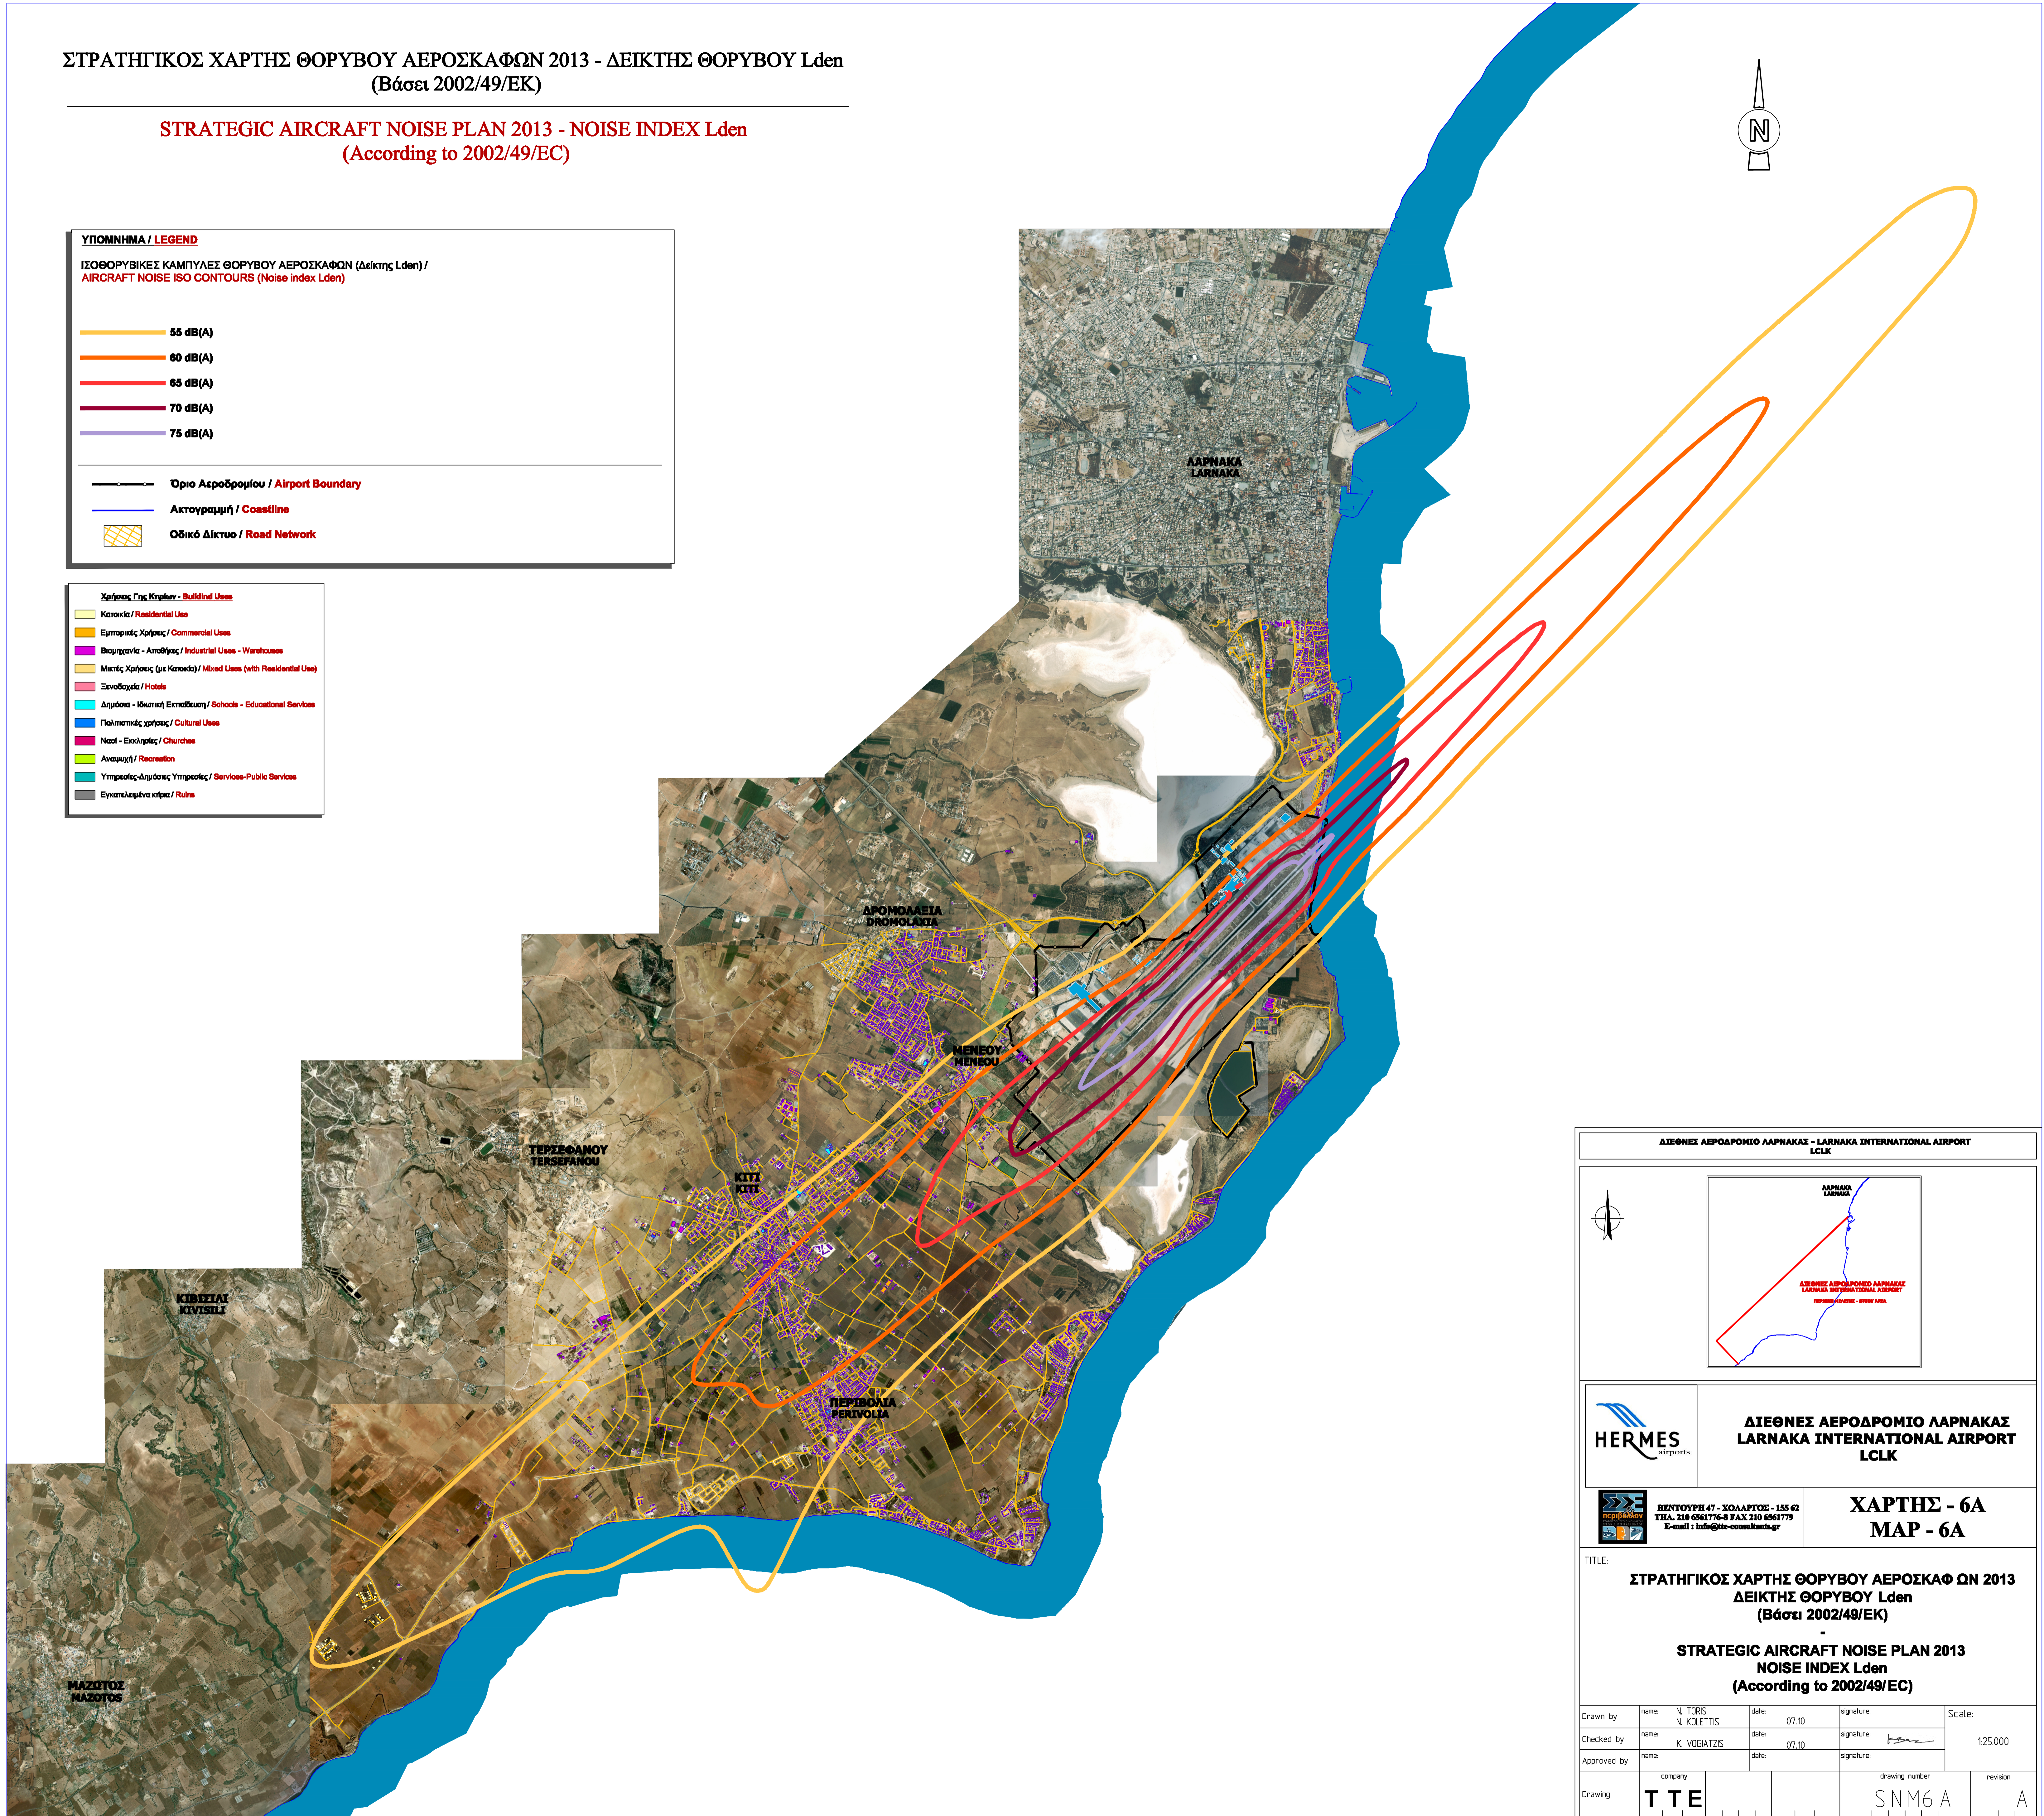

ΣΤΡΑΤΗΓΙΚΟΣ ΧΑΡΤΗΣ ΘΟΥΡΥΒΟΥ ΑΕΡΟΣΚΑΦΩΝ 2013 - ΔΕΙΚΤΗΣ ΘΟΥΡΥΒΟΥ Lden
(Βάσει 2002/49/ΕΚ)

STRATEGIC AIRCRAFT NOISE PLAN 2013 - NOISE INDEX Lden
(According to 2002/49/EC)

ΥΠΟΜΝΗΜΑ / LEGEND

ΙΣΟΘΟΥΡΥΒΙΚΕΣ ΚΑΜΠΥΛΕΣ ΘΟΥΡΥΒΟΥ ΑΕΡΟΣΚΑΦΩΝ (Δείκτης Lden) /
AIRCRAFT NOISE ISO CONTOURS (Noise index Lden)

- 55 dB(A)
- 60 dB(A)
- 65 dB(A)
- 70 dB(A)
- 75 dB(A)

- Όριο Αεροδρομίου / Airport Boundary
- Ακτογραμμή / Coastline
- Οδικό Δίκτυο / Road Network

Χρήσεις Γης Κτηρίων - Building Uses

- Κατοικία / Residential Use
- Εμπορικές Χρήσεις / Commercial Uses
- Βιομηχανία - Αποθήκες / Industrial Uses - Warehouses
- Μικτές Χρήσεις (με Κατοικία) / Mixed Uses (with Residential Use)
- Ξενοδοχεία / Hotels
- Αγρόσημα - Εκπαίδευση / Schools - Educational Services
- Πολιτισμικές χρήσεις / Cultural Uses
- Ναοί - Εκκλησίες / Churches
- Αναψυχή / Recreation
- Υπηρεσίες-Δημόσιες Υπηρεσίες / Services-Public Services
- Εγκαταλεμμένα κτίρια / Ruins

ΔΙΕΘΝΕΣ ΑΕΡΟΔΡΟΜΙΟ ΛΑΡΝΑΚΑΣ - LARNAKA INTERNATIONAL AIRPORT LCLK			
			
		ΔΙΕΘΝΕΣ ΑΕΡΟΔΡΟΜΙΟ ΛΑΡΝΑΚΑΣ LARNAKA INTERNATIONAL AIRPORT LCLK	
		ΒΕΝΤΟΥΡΗ 47 - ΧΟΛΑΓΓΟΣ - 155 62 ΤΗΛ. 210 6561776-8 FAX 210 6561779 E-mail : info@tto-coastlans.gr	
		ΧΑΡΤΗΣ - 6A MAP - 6A	
TITLE: ΣΤΡΑΤΗΓΙΚΟΣ ΧΑΡΤΗΣ ΘΟΥΡΥΒΟΥ ΑΕΡΟΣΚΑΦΩΝ 2013 ΔΕΙΚΤΗΣ ΘΟΥΡΥΒΟΥ Lden (Βάσει 2002/49/ΕΚ) - STRATEGIC AIRCRAFT NOISE PLAN 2013 NOISE INDEX Lden (According to 2002/49/EC)			
Drawn by	name: N. TORIS N. KOLETTIS	date: 07.10	signature:
Checked by	name: K. VOIGATZIS	date: 07.10	signature: 
Approved by	name:	date:	signature:
Drawing	company: TTE	drawing number: SNM6 A	revision: A