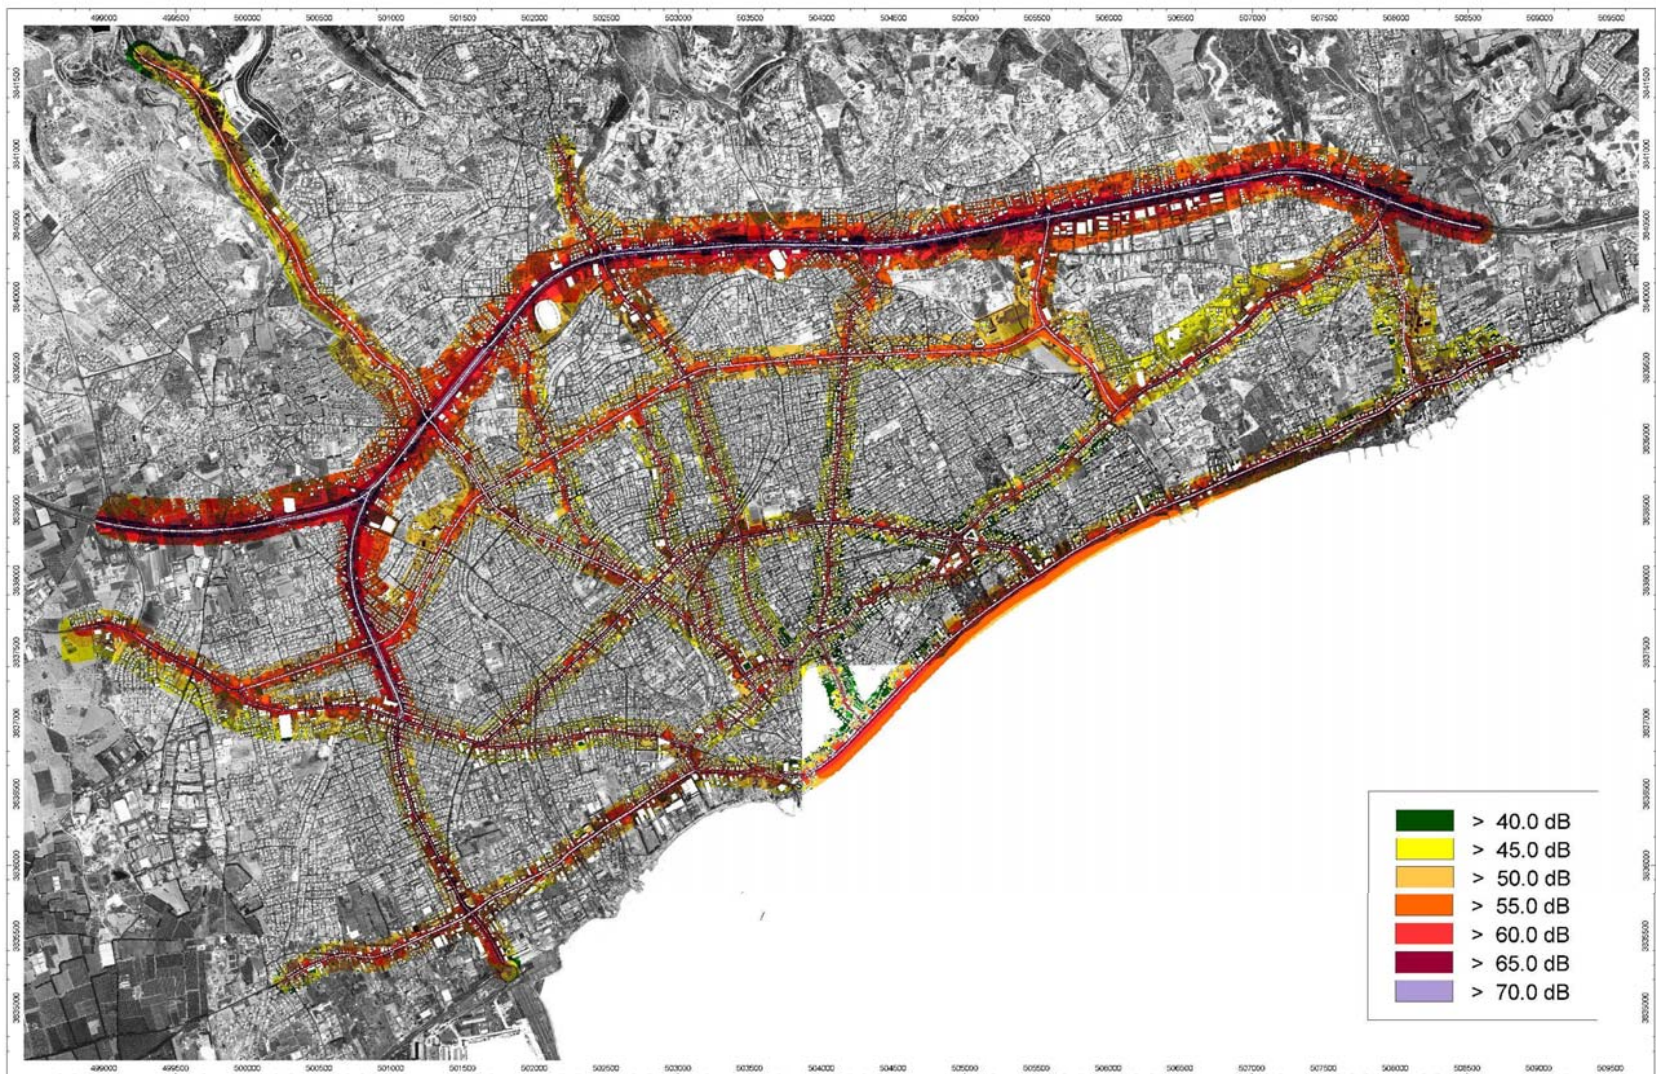

ΣΧΘ Λεμεσού - Δείκτης Lden 2007

ΣΧΘ Λεμεσού – Δείκτης Lnight 2007