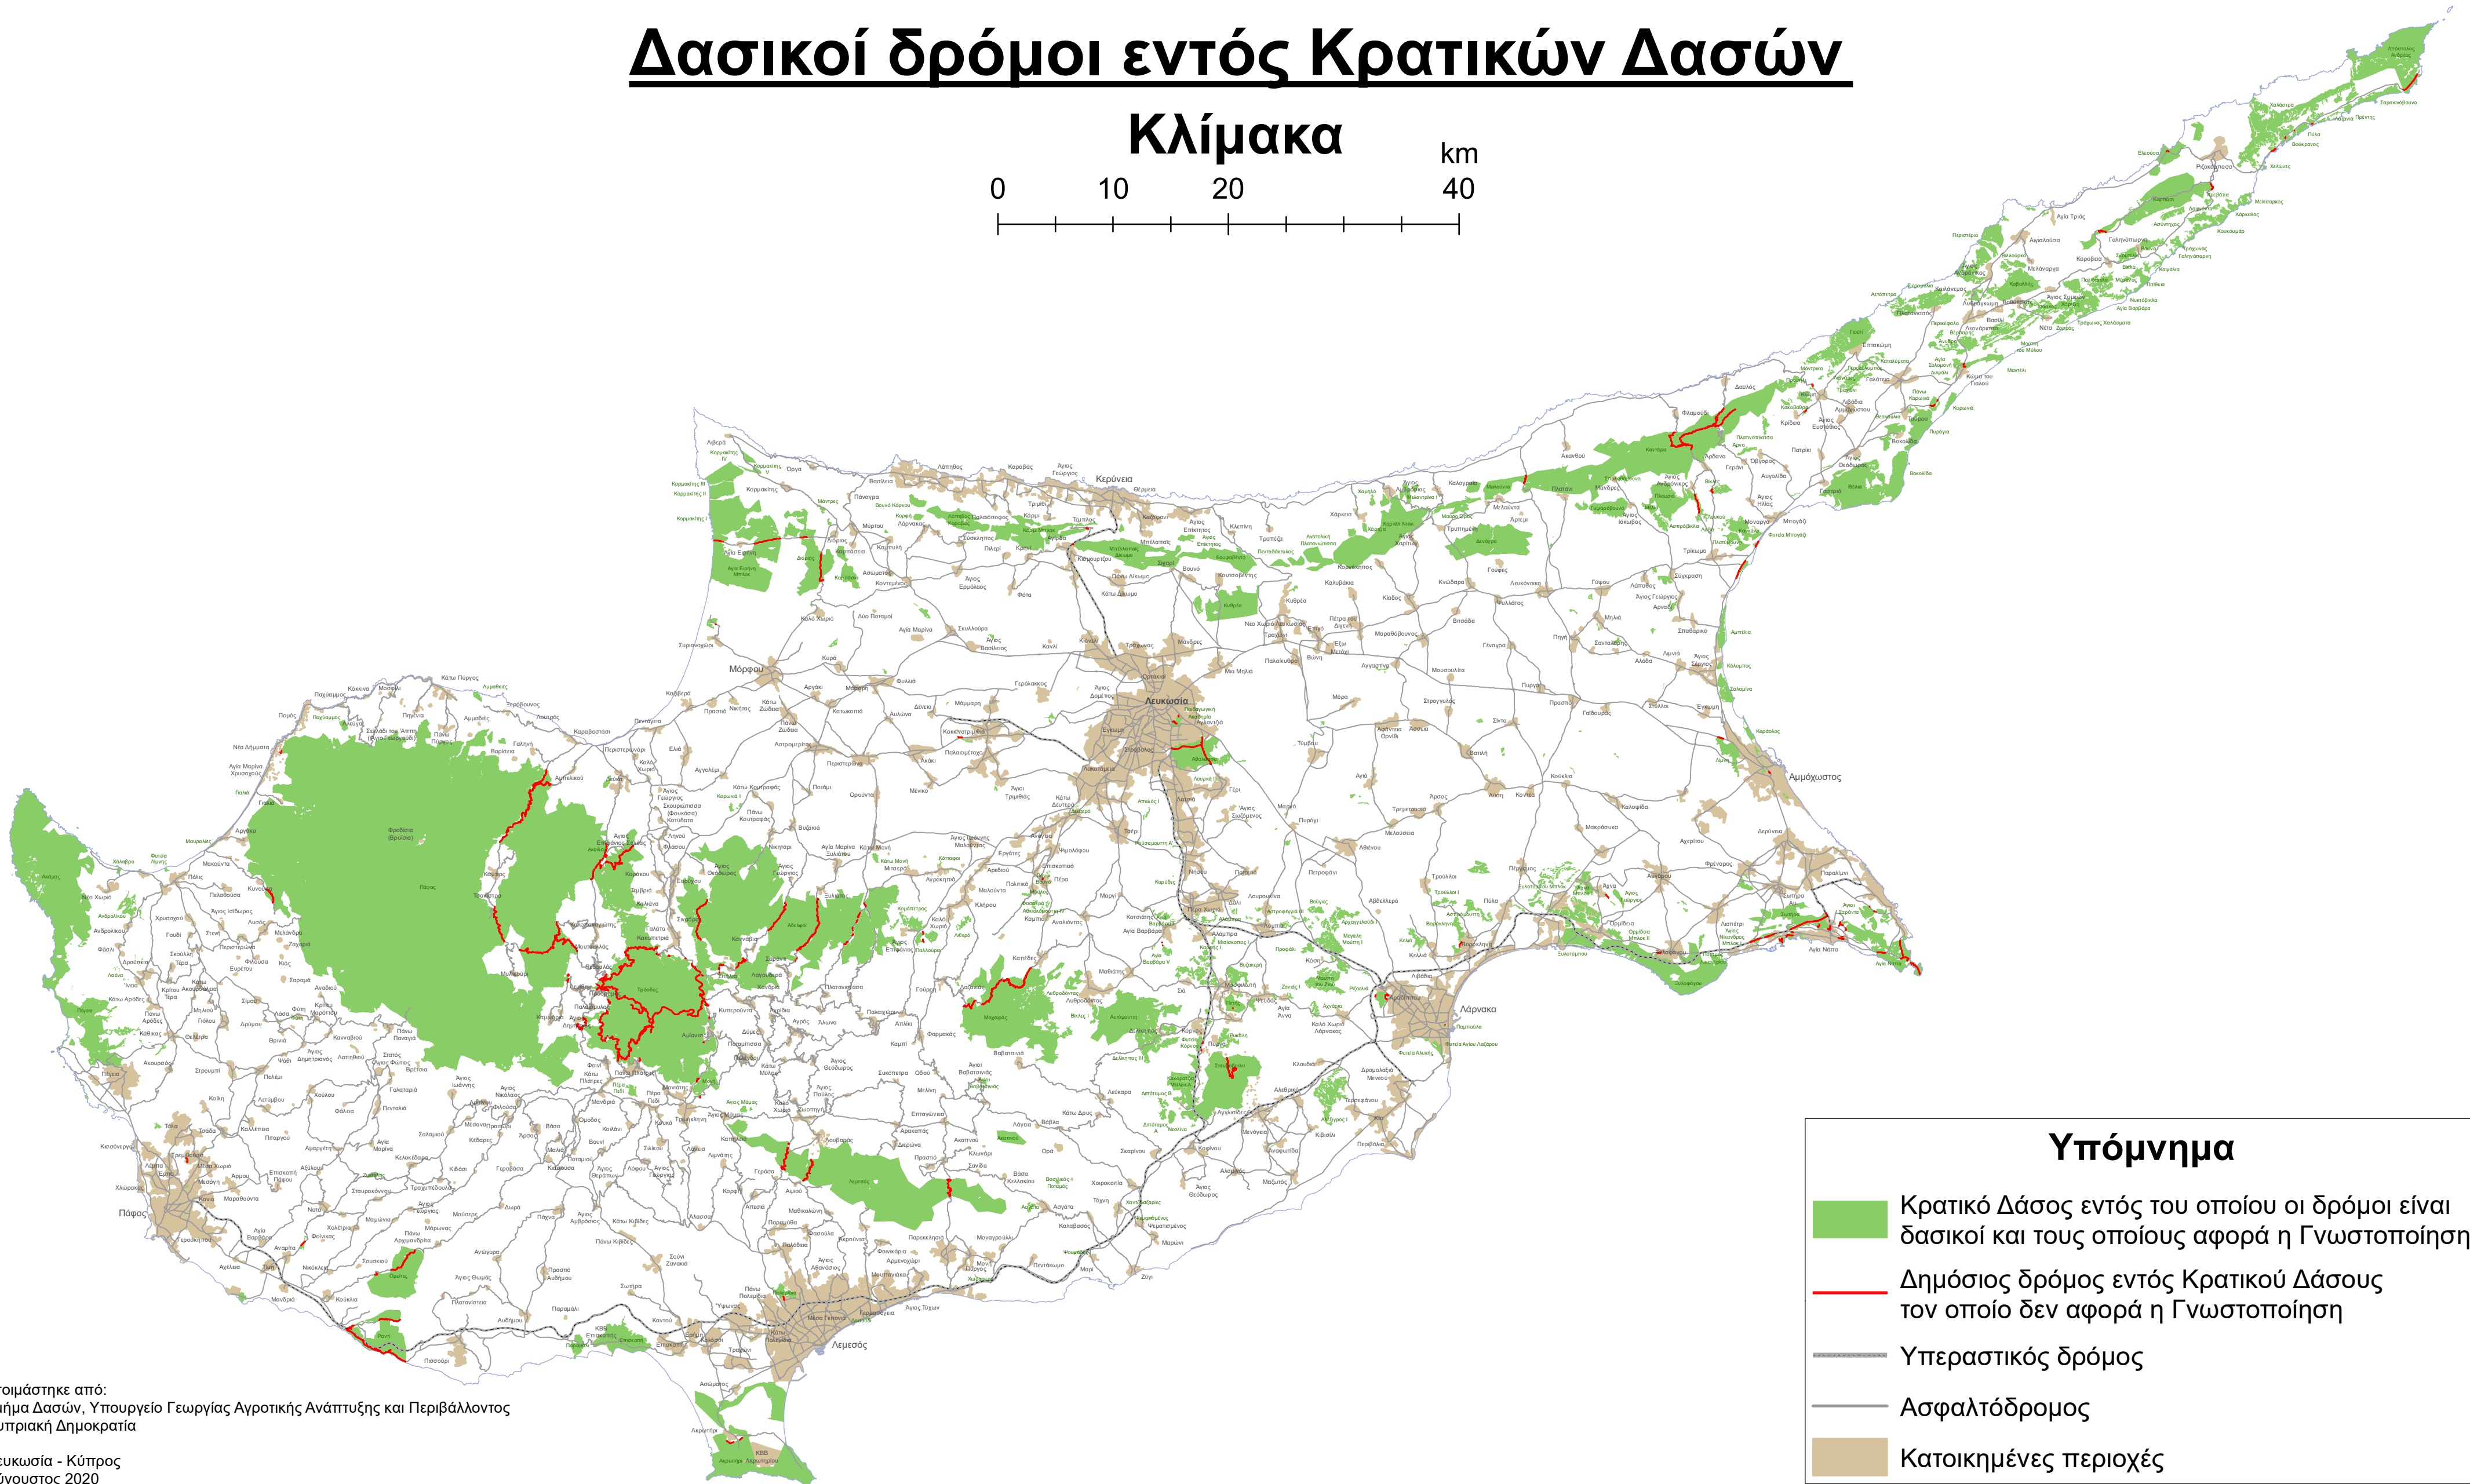

Δασικοί δρόμοι εντός Κρατικών Δασών

Κλίμακα

km

Υπόμνημα

-  Κρατικό Δάσος εντός του οποίου οι δρόμοι είναι δασικοί και τους οποίους αφορά η Γνωστοποίηση
-  Δημόσιος δρόμος εντός Κρατικού Δάσους τον οποίο δεν αφορά η Γνωστοποίηση
-  Υπεραστικός δρόμος
-  Ασφαλτόδρομος
-  Κατοικημένες περιοχές