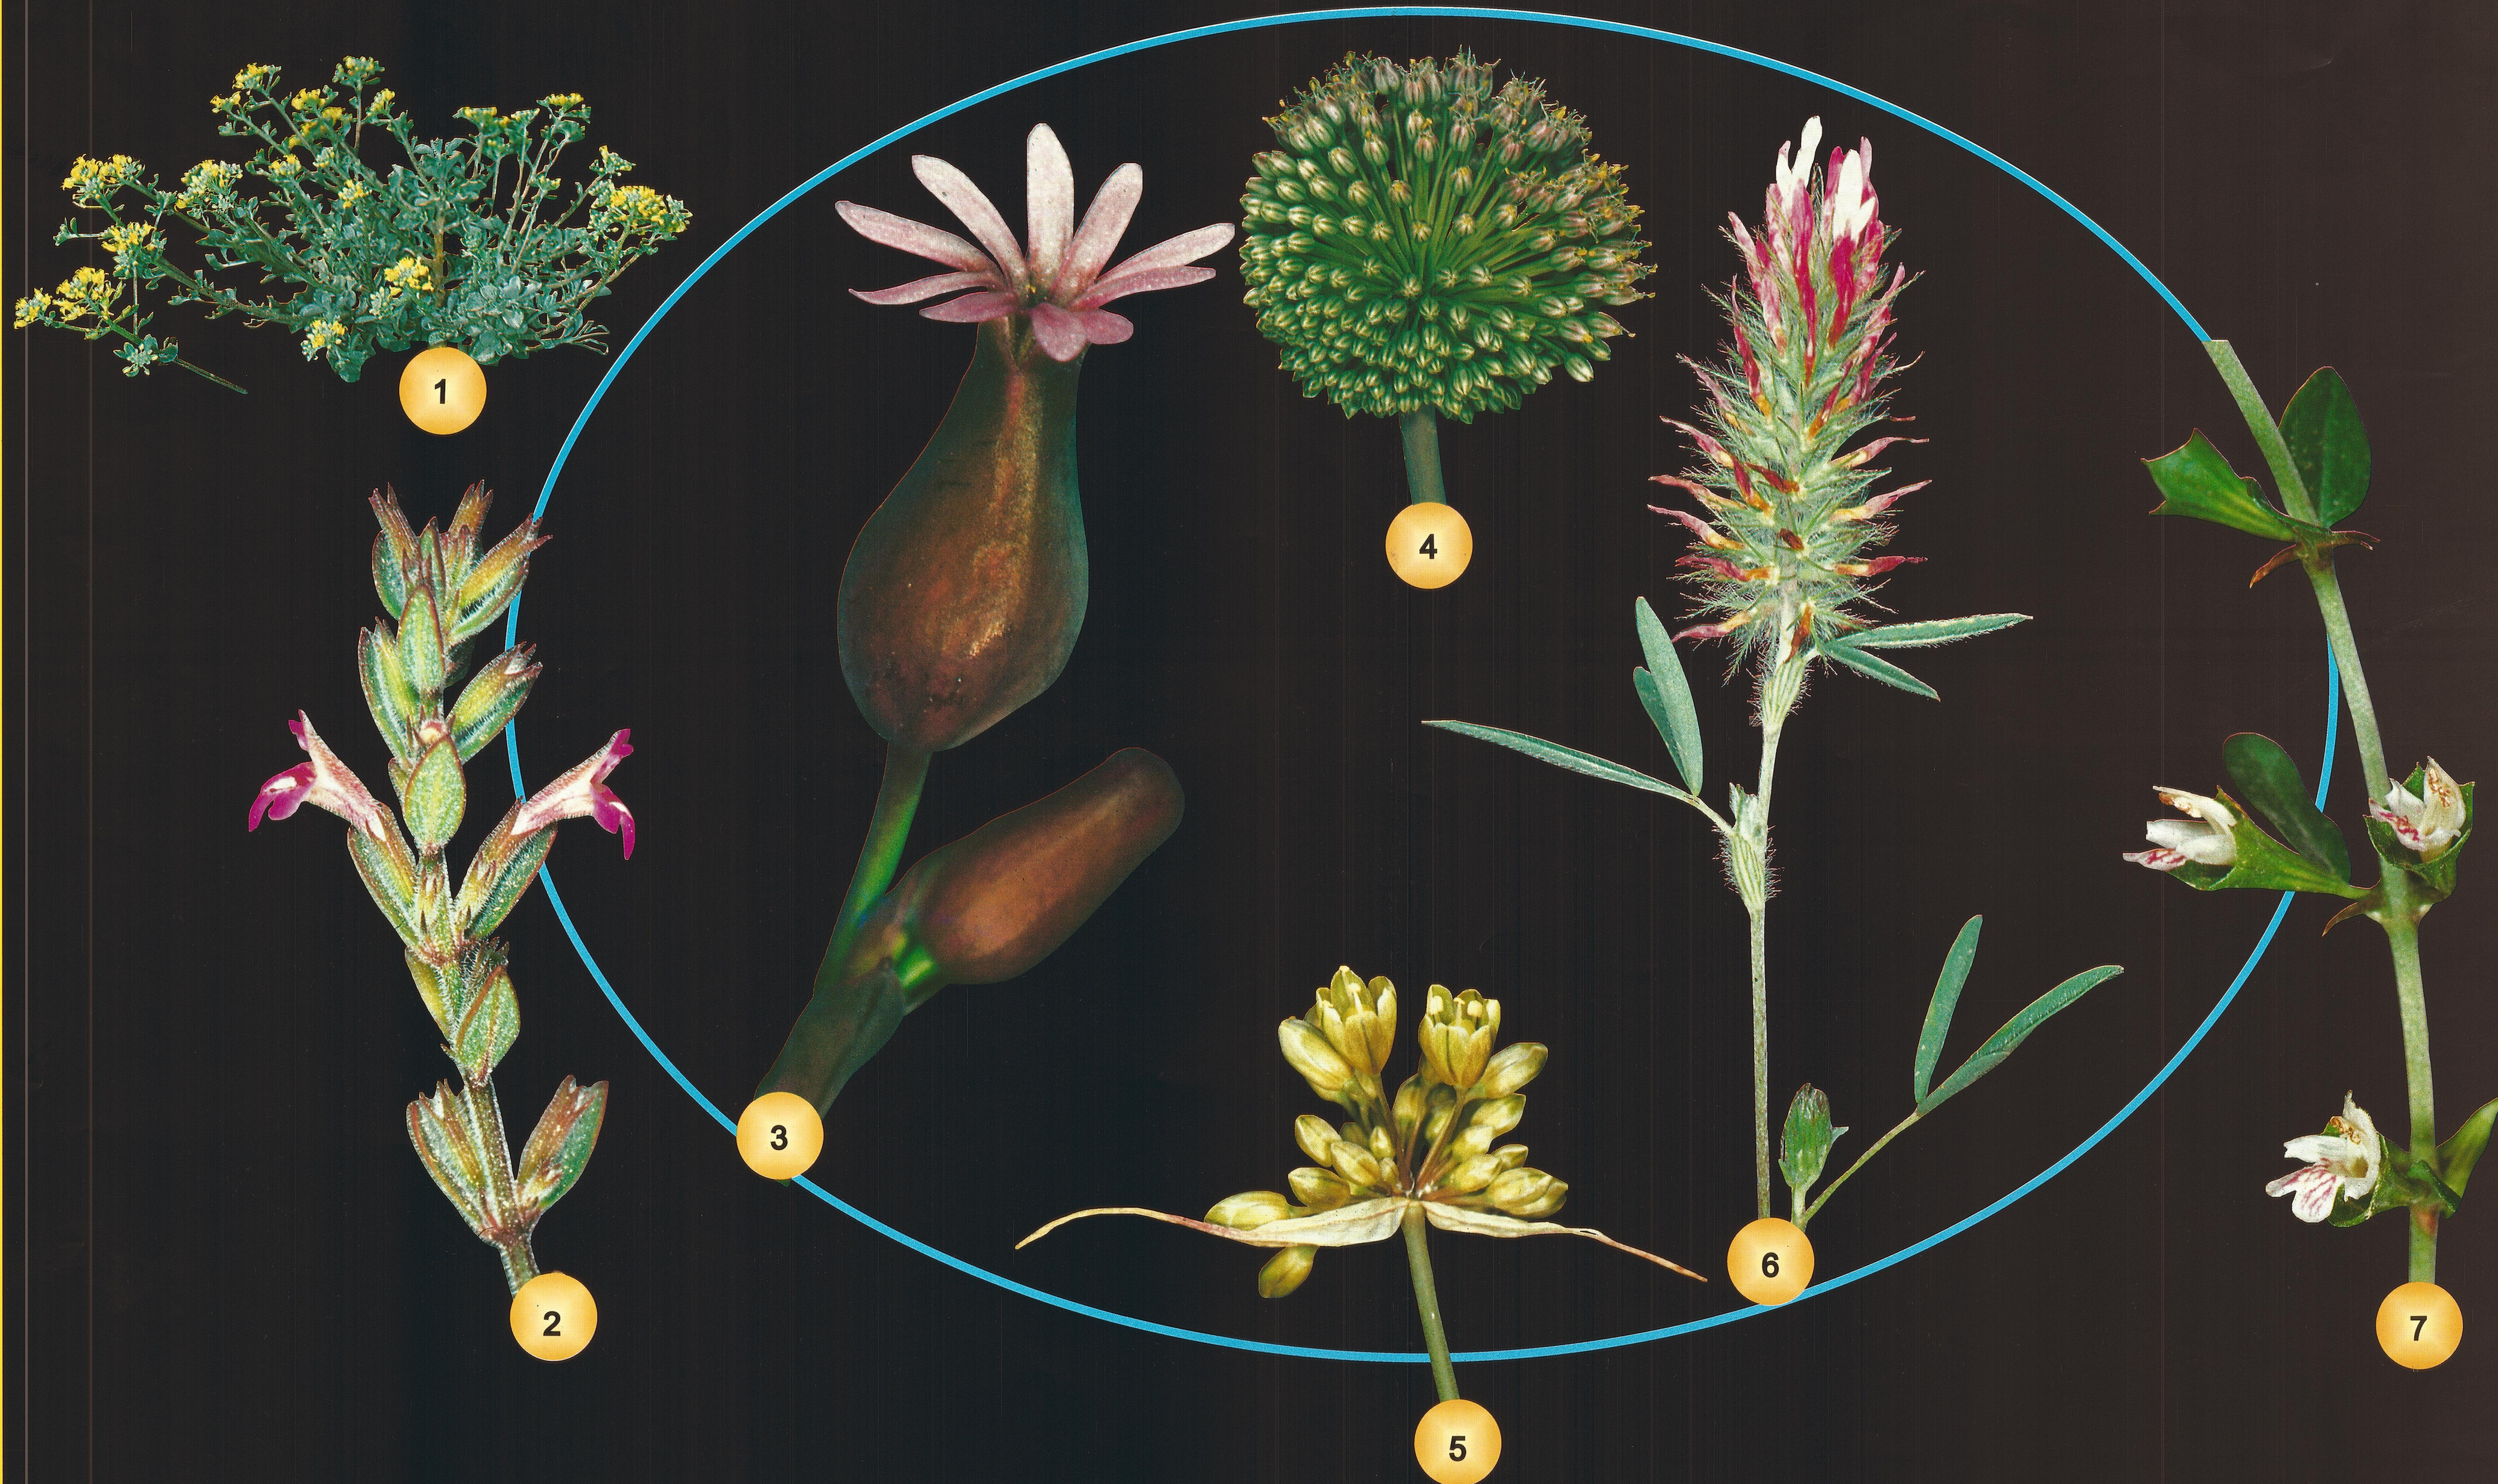

ΕΝΔΗΜΙΚΑ

ΚΥΠΡΙΑΚΗ ΧΛΩΡΙΔΑ
CYPRUS FLORA

ENDEMICS

1. *Alyssum chondrogynum* 2. *Micromeria chionistræ* 3. *Silene laevigata* 4. *Allium willeaunum* 5. *Allium paniculatum* ssp. *exaltatum* 6. *Trifolium pamphylicum* var. *dolichodontium* 7. *Ballota integrifolia*

ΥΠΟΥΡΓΕΙΟ ΓΕΩΡΓΙΑΣ ΦΥΣΙΚΩΝ ΠΟΡΩΝ
ΚΑΙ ΠΕΡΙΒΑΛΛΟΝΤΟΣ
ΤΜΗΜΑ ΔΑΣΩΝ
ΤΟΜΕΑΣ ΠΑΡΚΩΝ ΚΑΙ ΠΕΡΙΒΑΛΛΟΝΤΟΣ

Σχέδιο - επιμέλεια : Β. Παντέλας
Φωτογραφίες : Τ. Παπαχριστοφόρου και
Χ. Χριστοδούλου