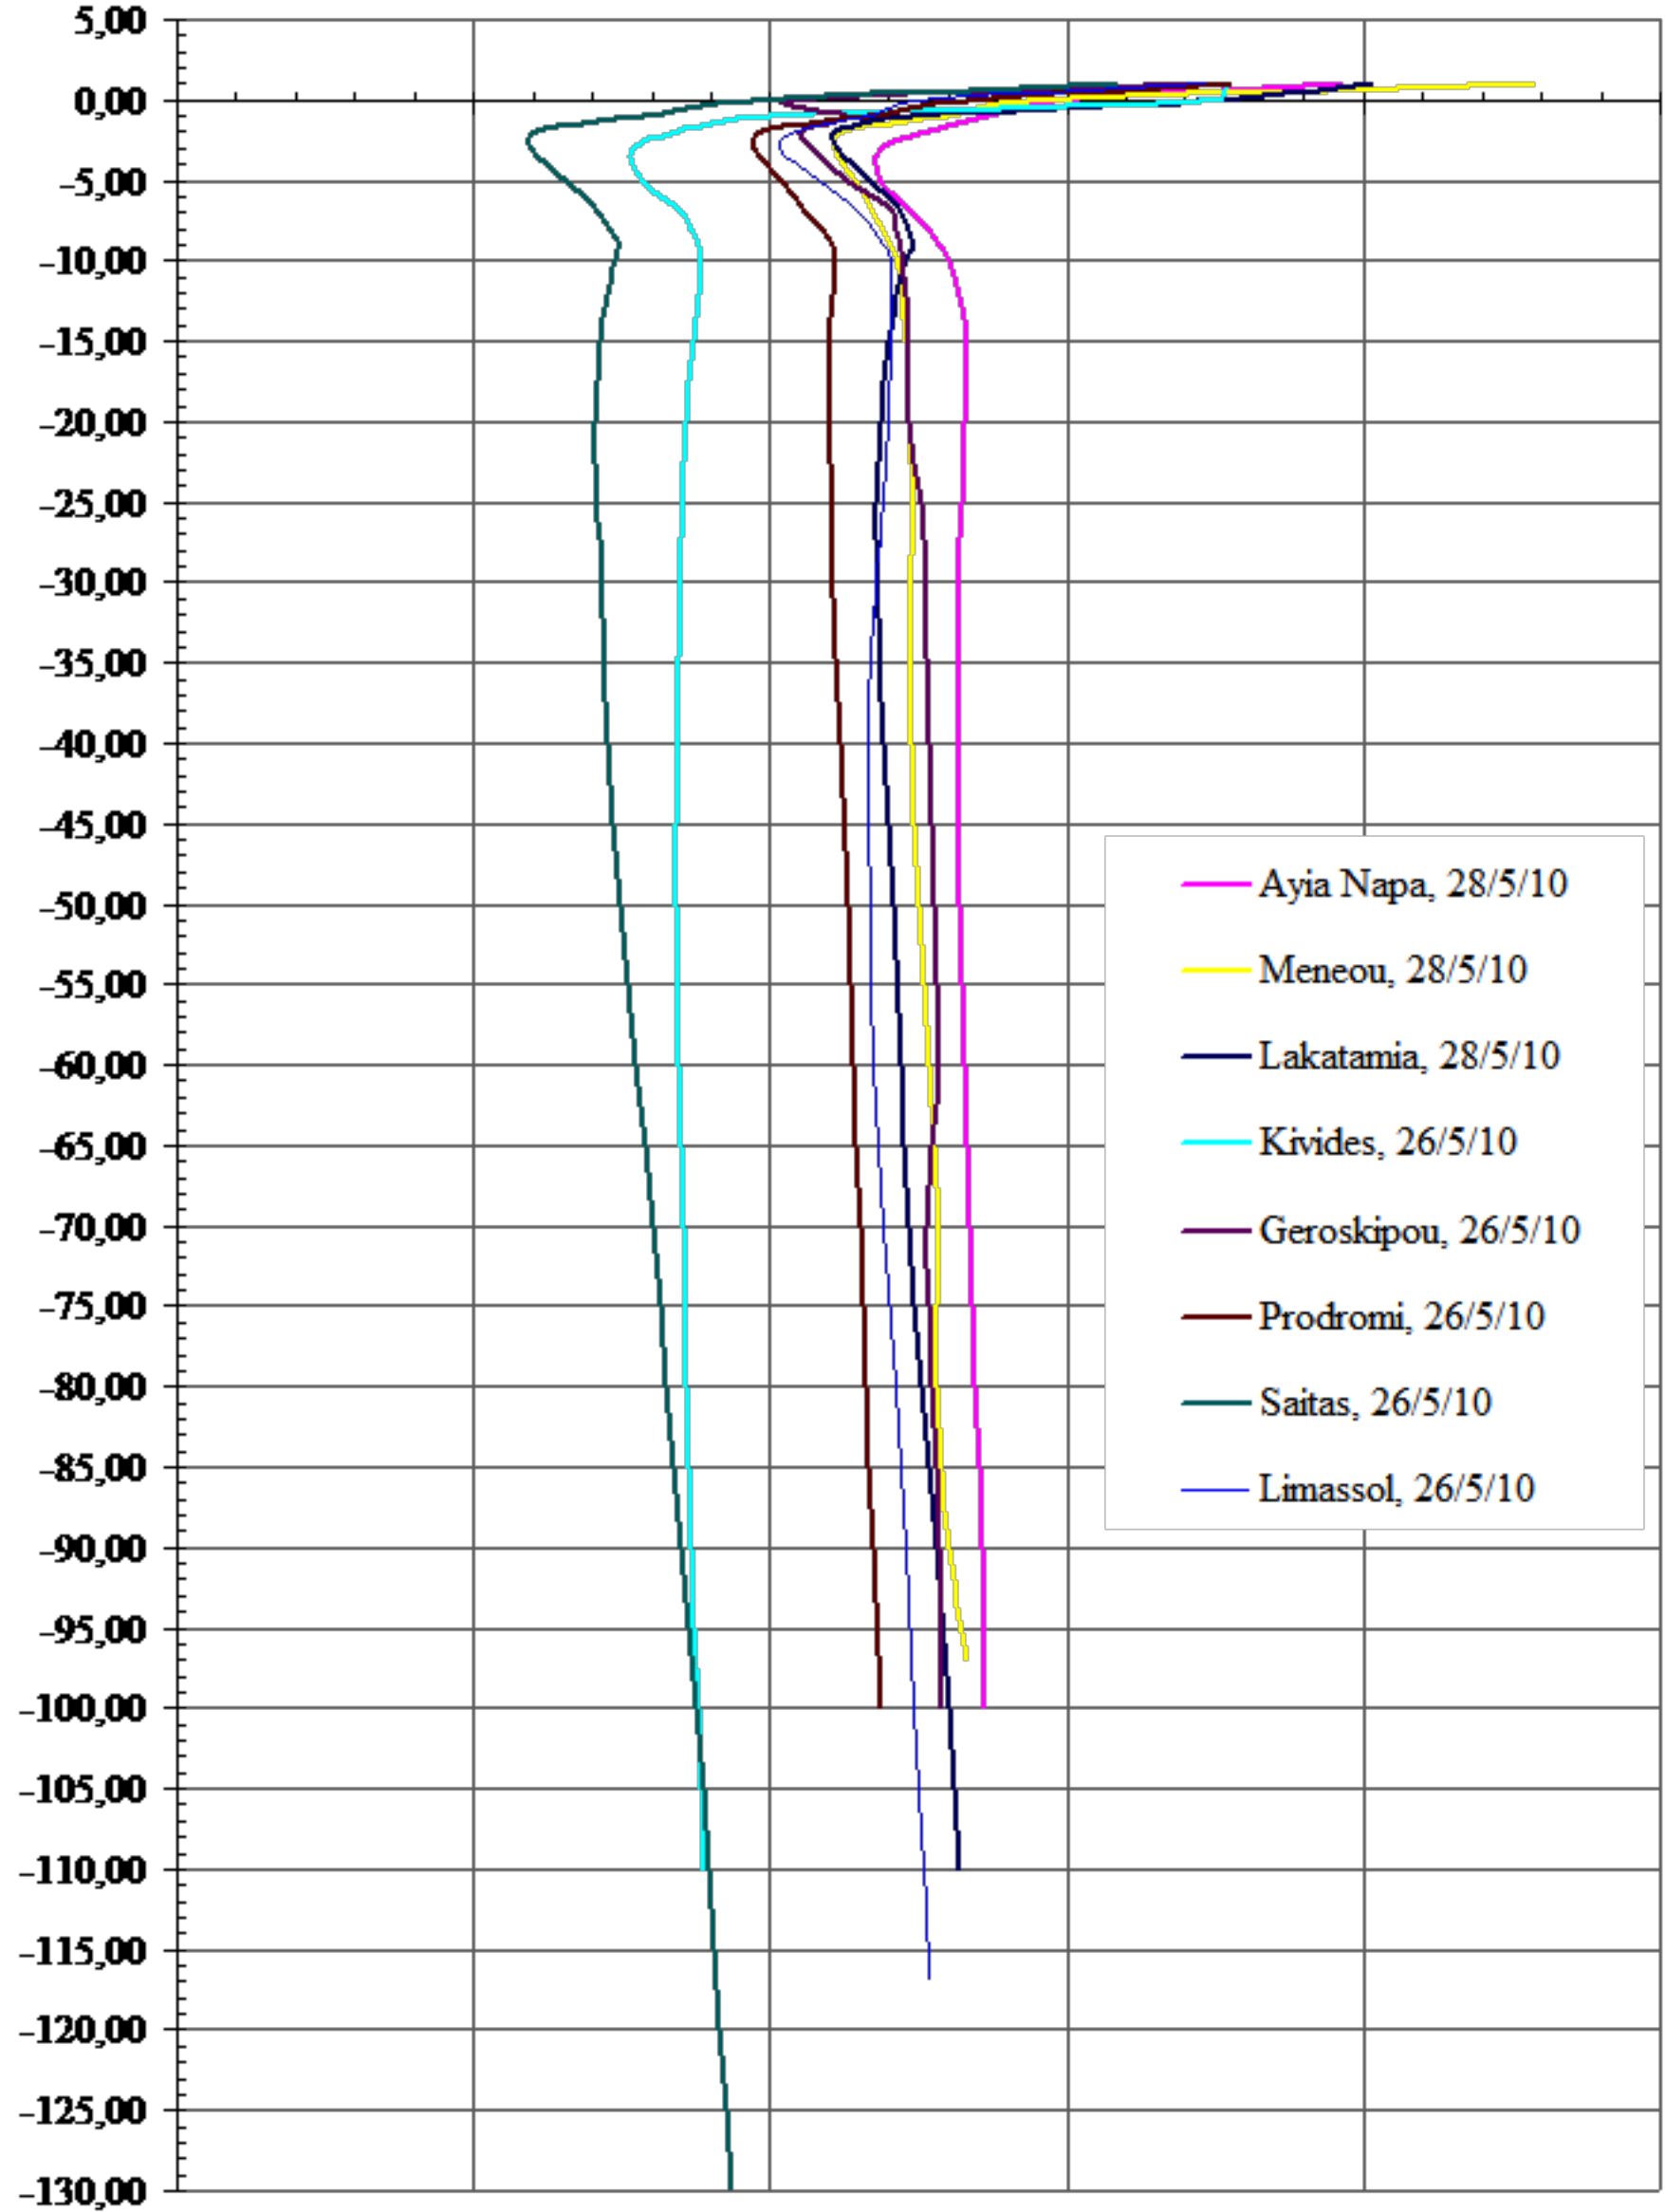

BOREHOLES TEMPERATURE COMPARISON MAY 2010

Temperature (°C)

10,00

15,00

20,00

25,00

30,00

35,00

5,00

0,00

-5,00

-10,00

-15,00

-20,00

-25,00

-30,00

-35,00

-40,00

-45,00

-50,00

-55,00

-60,00

-65,00

-70,00

-75,00

-80,00

-85,00

-90,00

-95,00

-100,00

-105,00

-110,00

-115,00

-120,00

-125,00

-130,00

Depth (m)

- Ayia Napa, 28/5/10
- Meneou, 28/5/10
- Lakatamia, 28/5/10
- Kivides, 26/5/10
- Geroskipou, 26/5/10
- Prodromi, 26/5/10
- Saitas, 26/5/10
- Limassol, 26/5/10