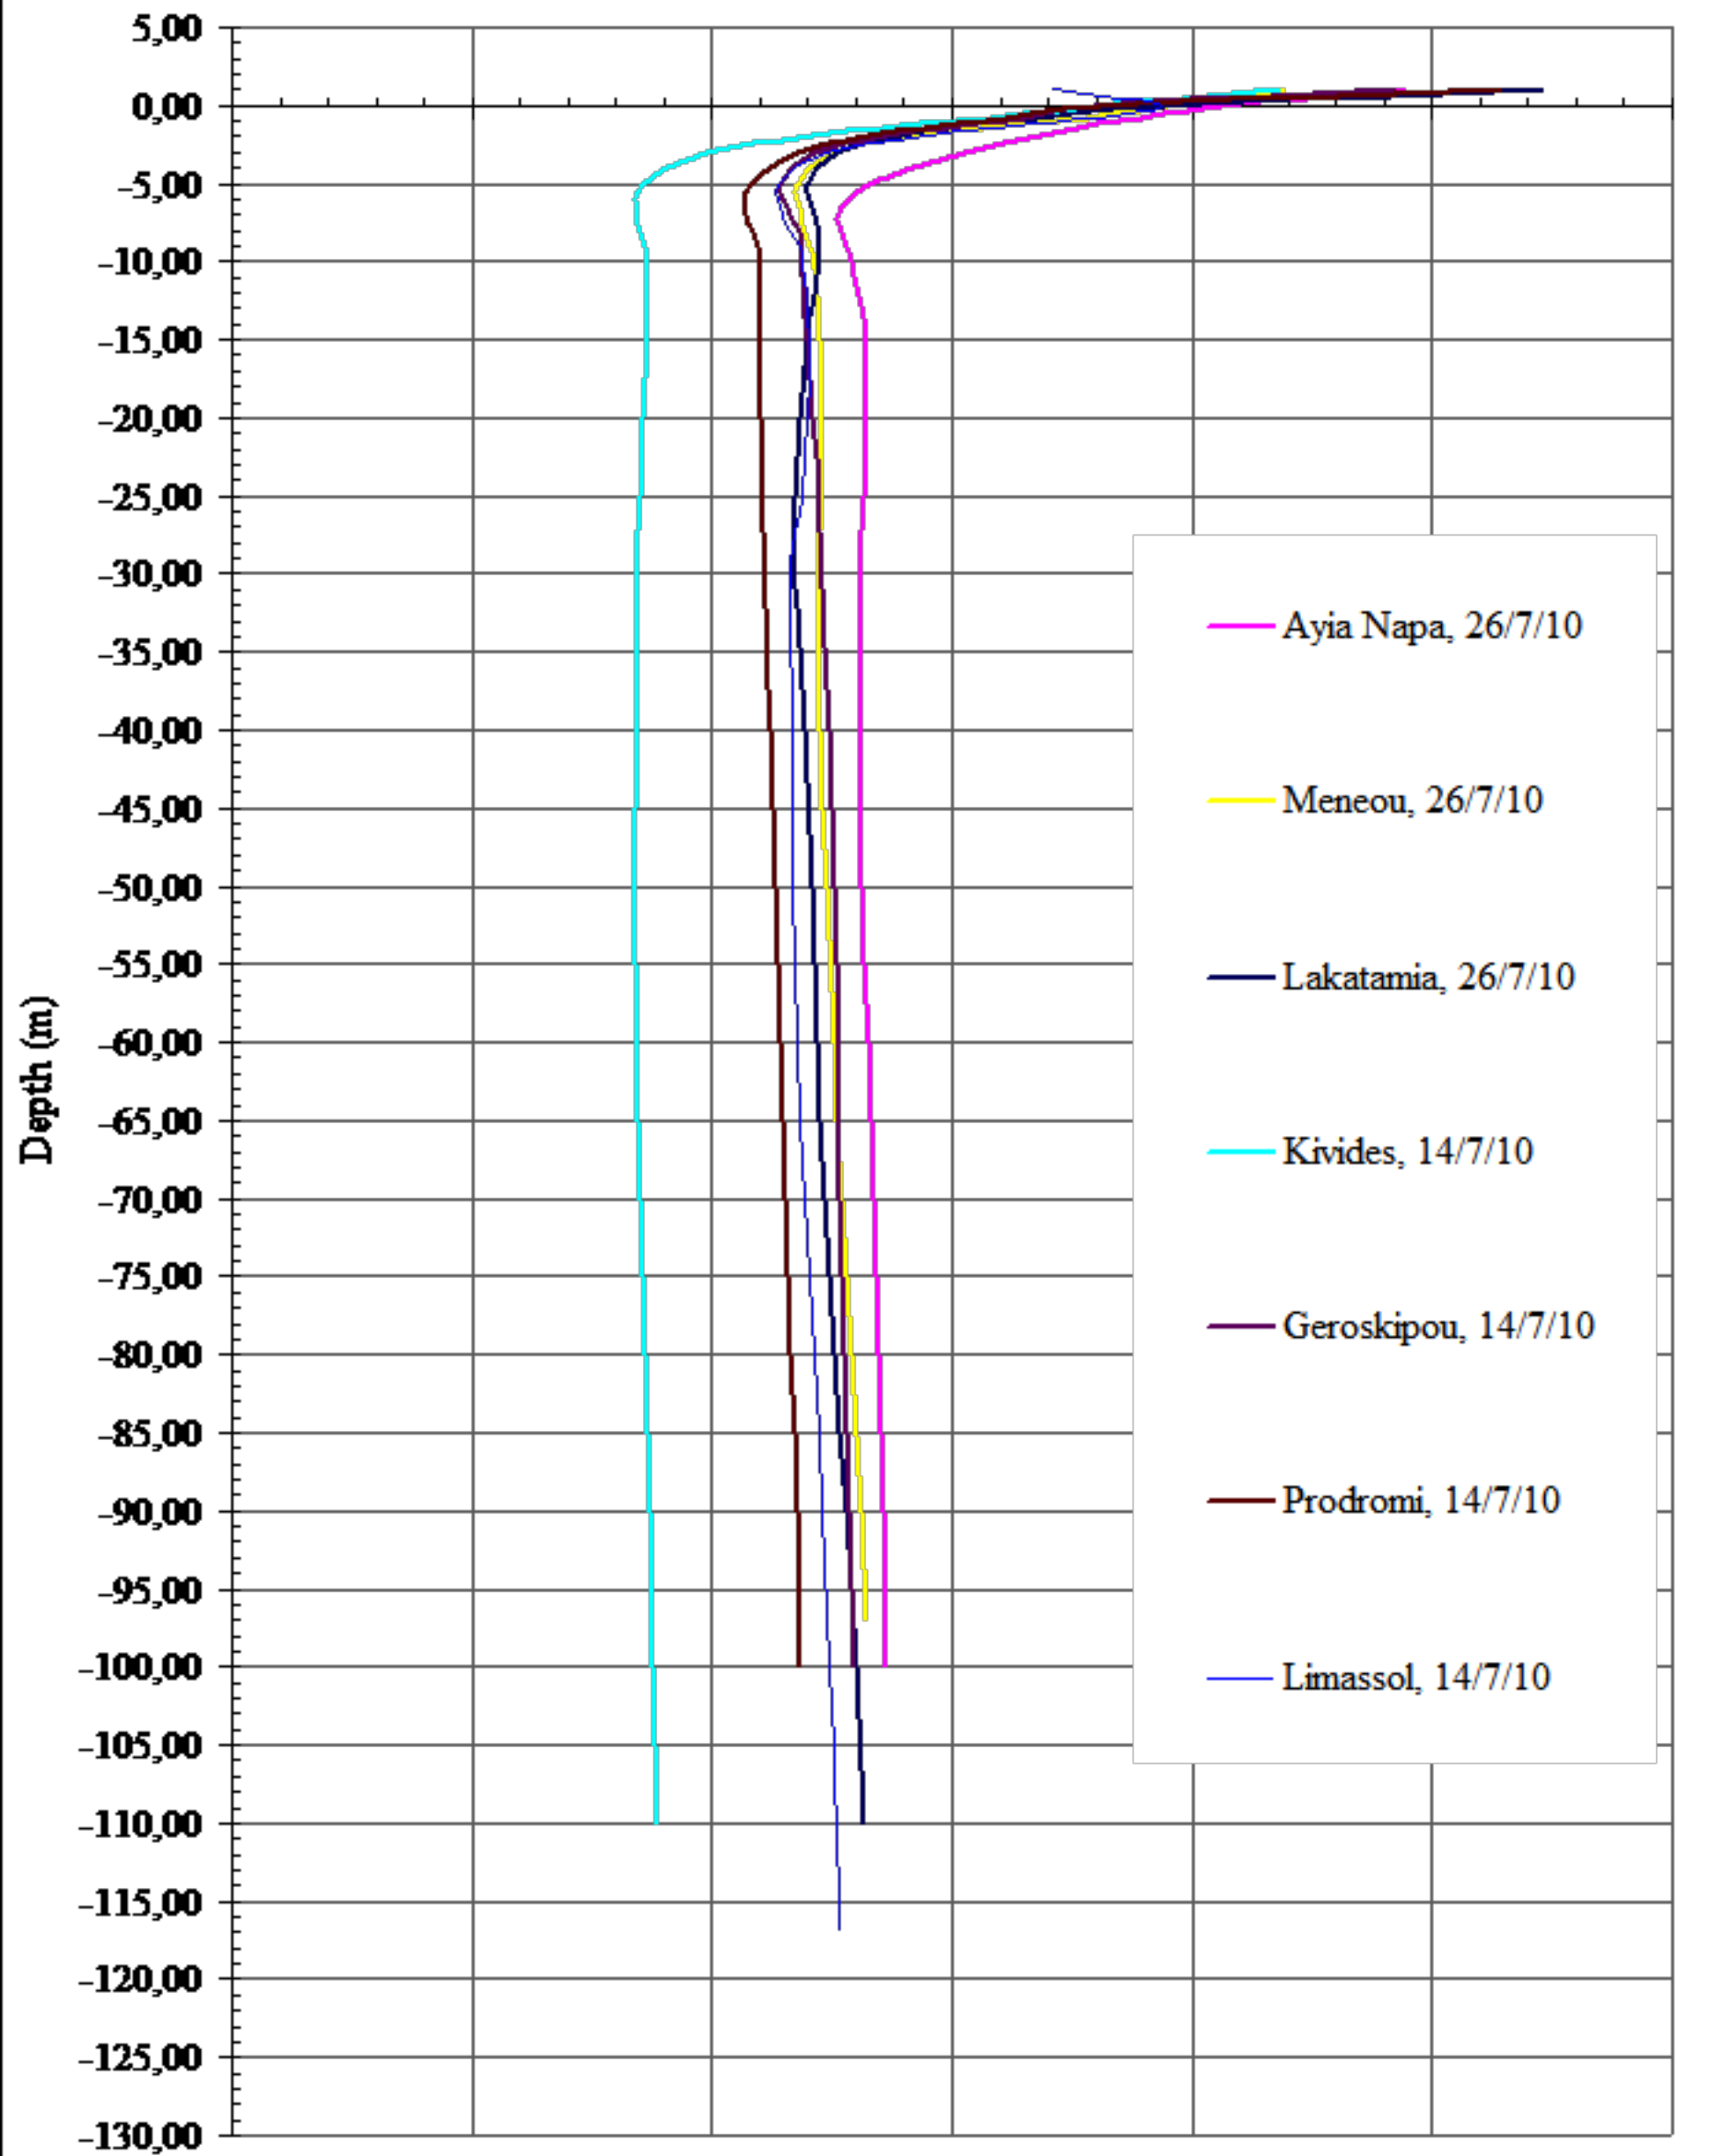

Temperature (°C)

10,00 15,00 20,00 25,00 30,00 35,00 40,00

BOREHOLES TEMPERATURE COMPARISON JULY 2010

Temperature (°C)

10,00 15,00 20,00 25,00 30,00 35,00 40,00

BOREHOLES TEMPERATURE COMPARISON AUGUST 2010