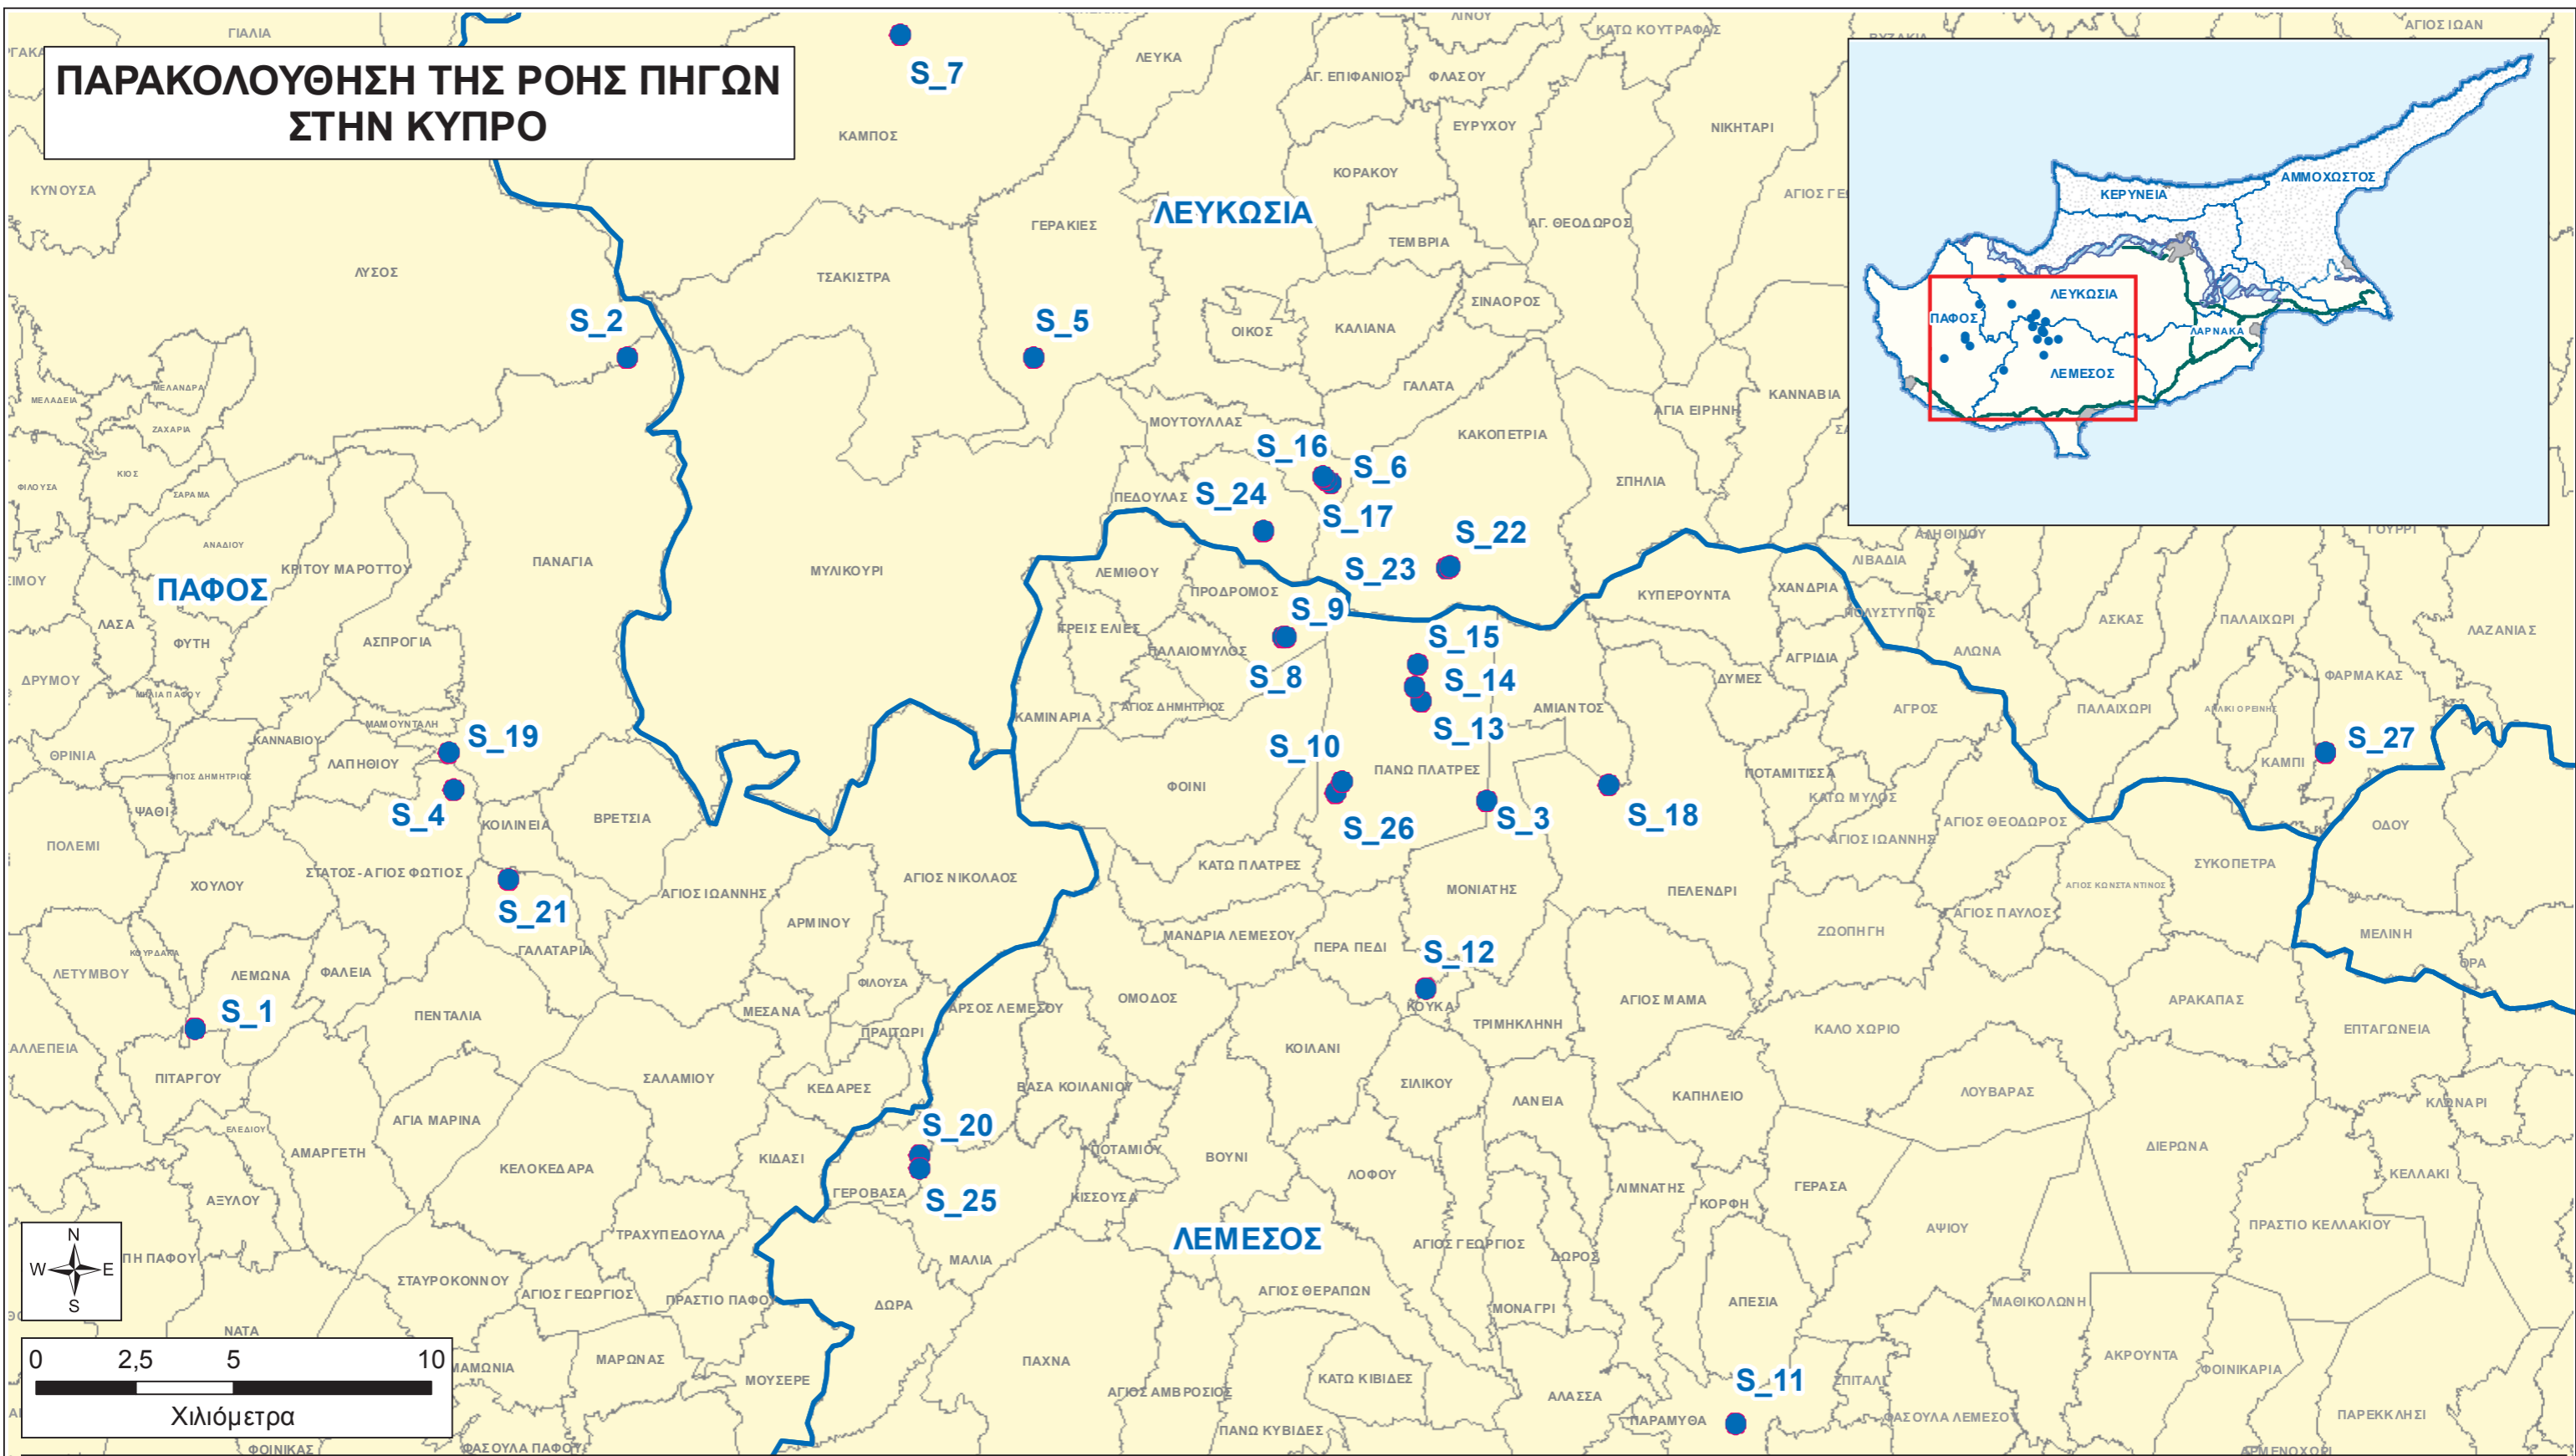

# ΠΑΡΑΚΟΛΟΥΘΗΣΗ ΤΗΣ ΡΟΗΣ ΠΗΓΩΝ ΣΤΗΝ ΚΥΠΡΟ

## ΥΠΟΜΝΗΜΑ

### Πηγές

Κωδικός, Ονομα	Πηγή	Κωδικός, Ονομα	Πηγή	Κωδικός, Ονομα	Πηγή	Κωδικός, Ονομα	Πηγή
S_1, Αμμάτι	●	S_4, Αγιά Μονή	●	S_8, Κάτω Χάρτζη	●	S_12, Κούκα	●
S_2, Άππιδες	●	S_5, Αγιά Τριάς	●	S_9, Πάνω Χάρτζη	●	S_13, Λούματα του Αετού Α	●
S_3, Αρκολαχανιά	●	S_6, Χρυσόβρυση	●	S_10, Κεφαλόβρυσος (Πάνω Πλάτρες)	●	S_14, Λούματα του Αετού Β	●
		S_7, Εβρετούρες	●	S_11, Κεφαλόβρυσος (Αγία Ειρήνη)	●	S_15, Λούματα του Αετού Γ	●
				S_16, Μηλιά Α	●	S_18, Μόζορας	●
				S_17, Μηλιά Β	●	S_19, Παπαλουκάς	●
				S_20, Παραδείσια	●	S_21, Φλέβα Γαλαταριάς	●
				S_22, Πικρομηλούδι Α	●	S_23, Πικρομηλούδι Β	●
				S_24, Πλατανιά	●	S_25, Τρόζενα	●
				S_26, Γεροκάμινα	●	S_27, Κοσιηνάς	●