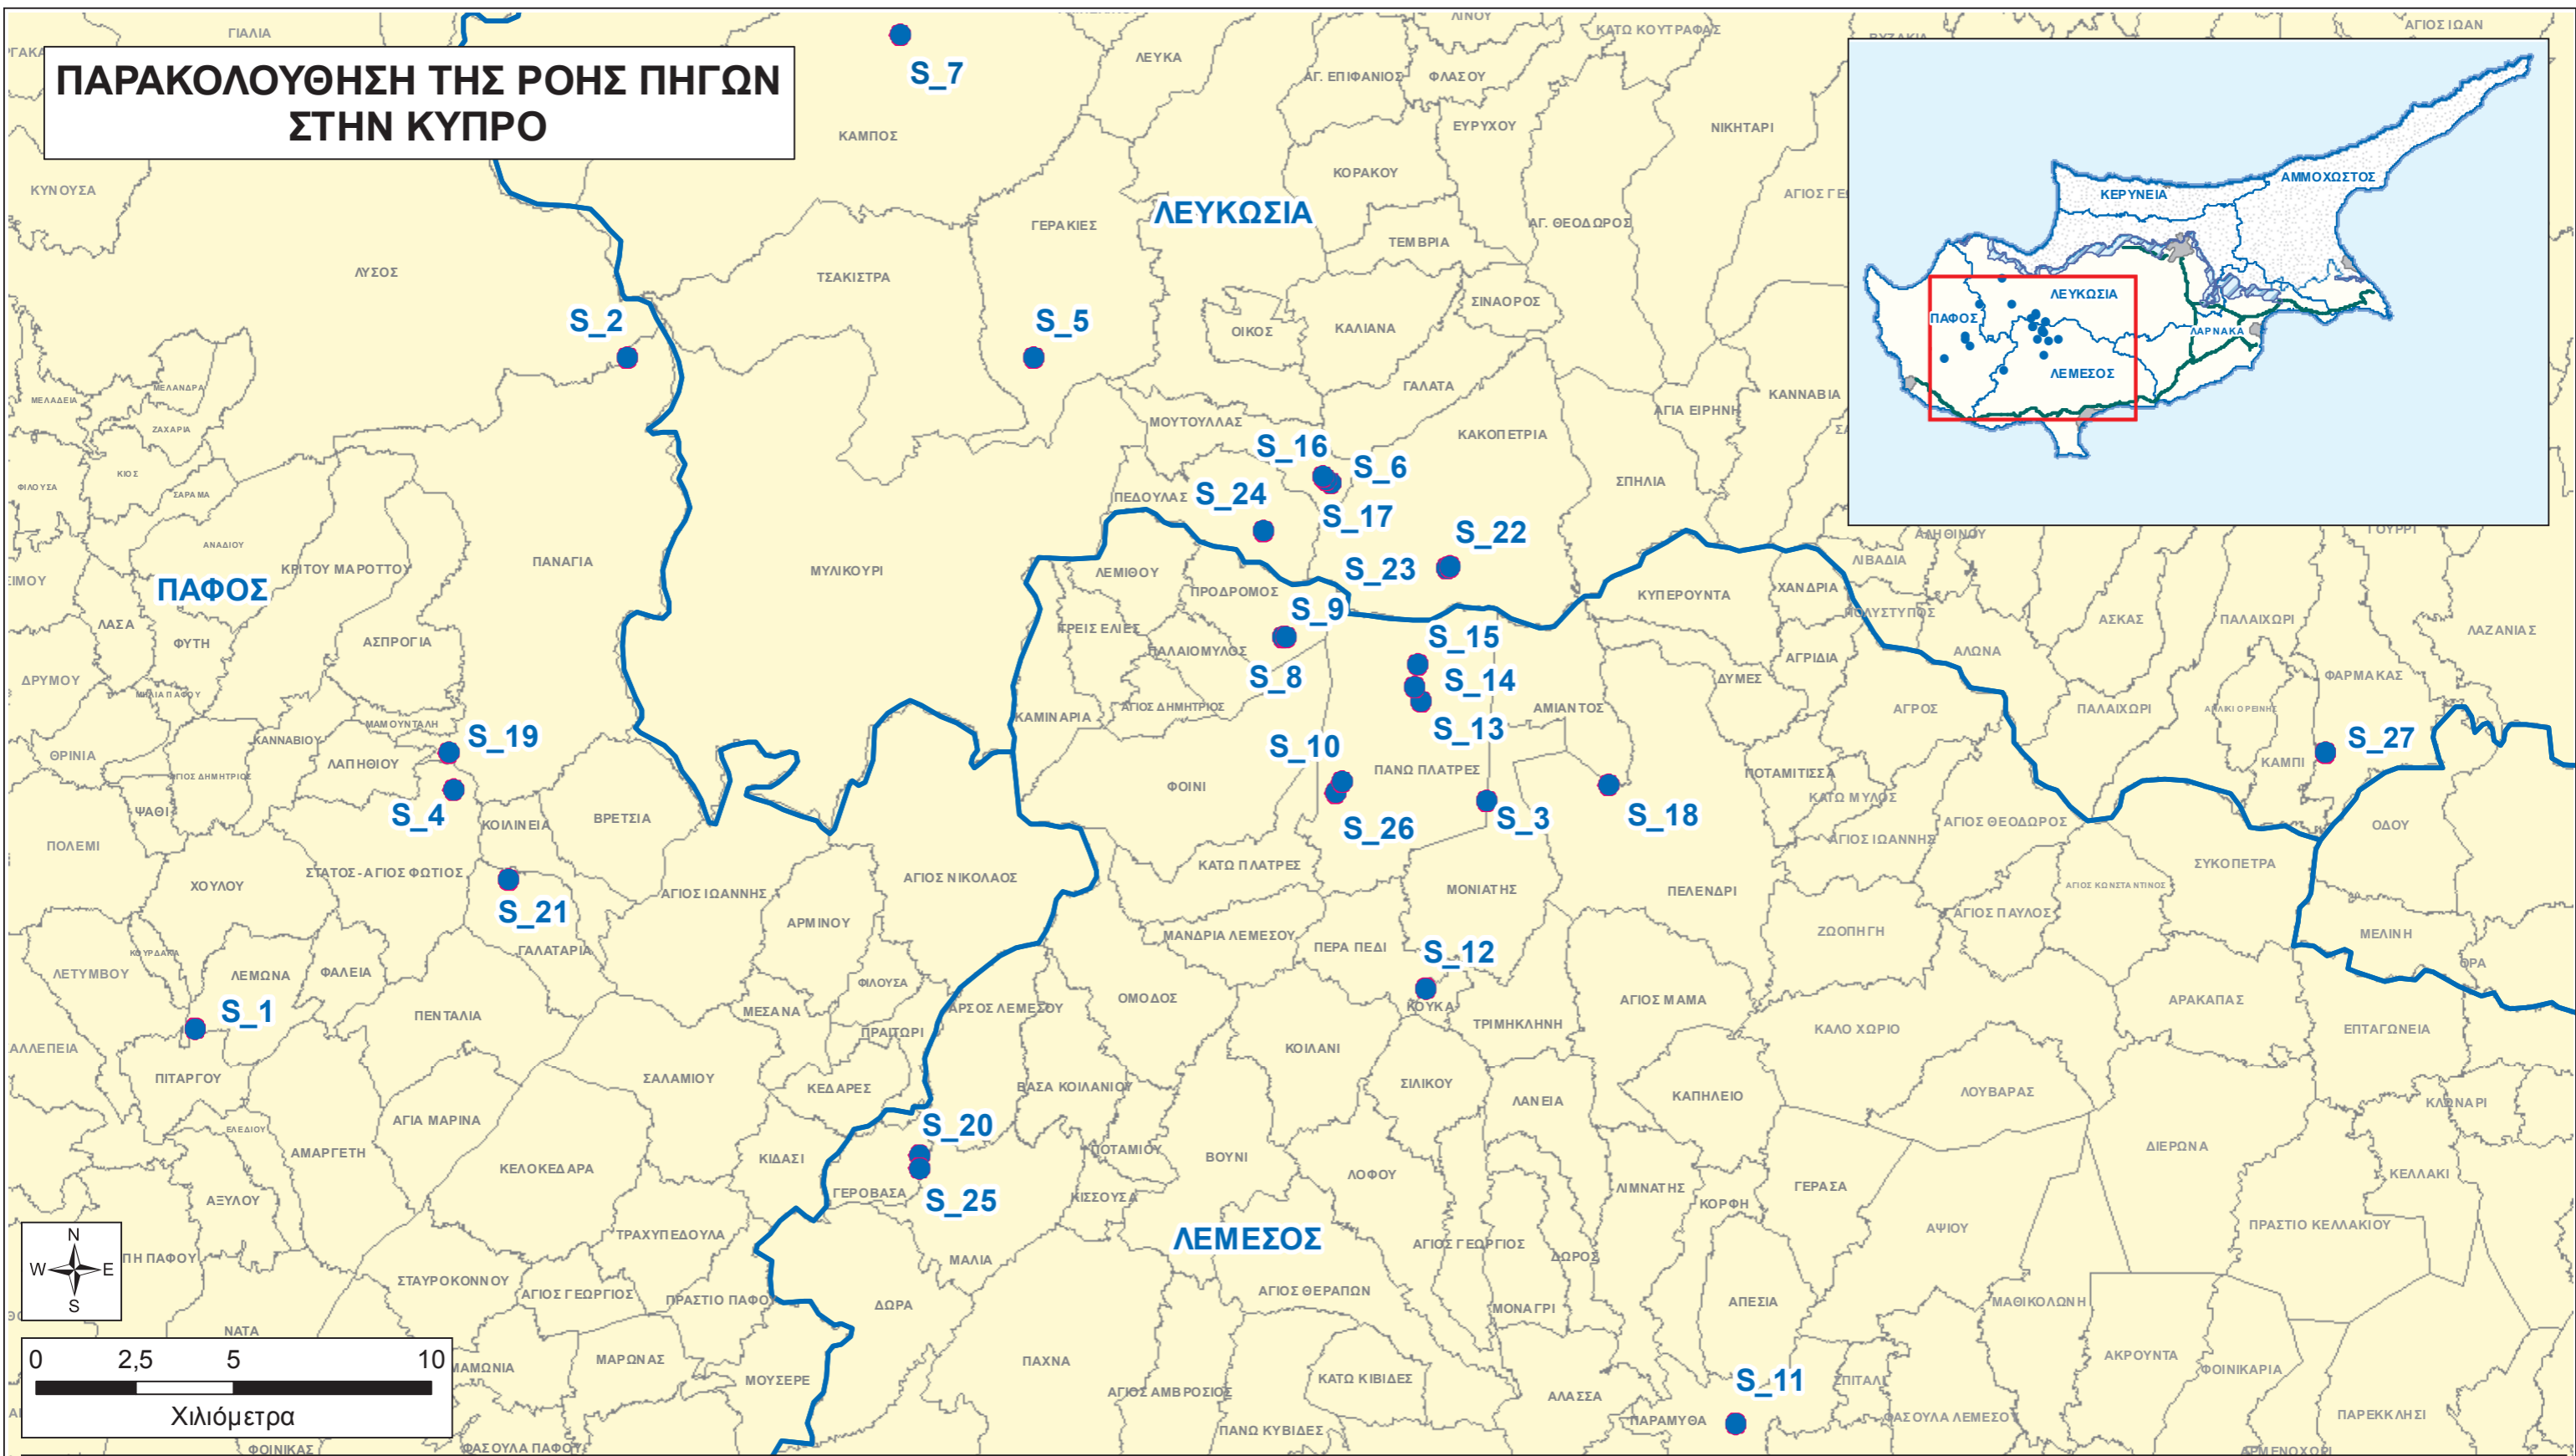

ΠΑΡΑΚΟΛΟΥΘΗΣΗ ΤΗΣ ΡΟΗΣ ΠΗΓΩΝ ΣΤΗΝ ΚΥΠΡΟ

ΥΠΟΜΝΗΜΑ

Πηγές	
Κωδικός	Όνομα
● S_1	Αμμάτι
● S_2	Άππιδες
● S_3	Αρκολαχανιά
● S_4	Αγιά Μονή
● S_5	Αγιά Τριάς
● S_6	Χρυσόβρυση
● S_7	Εβρετούρες
● S_8	Κάτω Χάρτζη
● S_9	Πάνω Χάρτζη
● S_10	Κεφαλόβρυσος (Πάνω Πλάτρες)
● S_11	Κεφαλόβρυσος (Αγία Ειρήνη)
● S_12	Κούκα
● S_13	Λούματα του Αετού Α
● S_14	Λούματα του Αετού Β
● S_15	Λούματα του Αετού Γ
● S_16	Μηλιά Α
● S_17	Μηλιά Β
● S_18	Μόζορας
● S_19	Παπαλουκάς
● S_20	Παραδείσια
● S_21	Φλέβα Γαλαταριάς
● S_22	Πικρομηλούδι Α
● S_23	Πικρομηλούδι Β
● S_24	Πλατανιά
● S_25	Τρόζενα
● S_26	Γεροκάμινα
● S_27	Κοσιηνάς