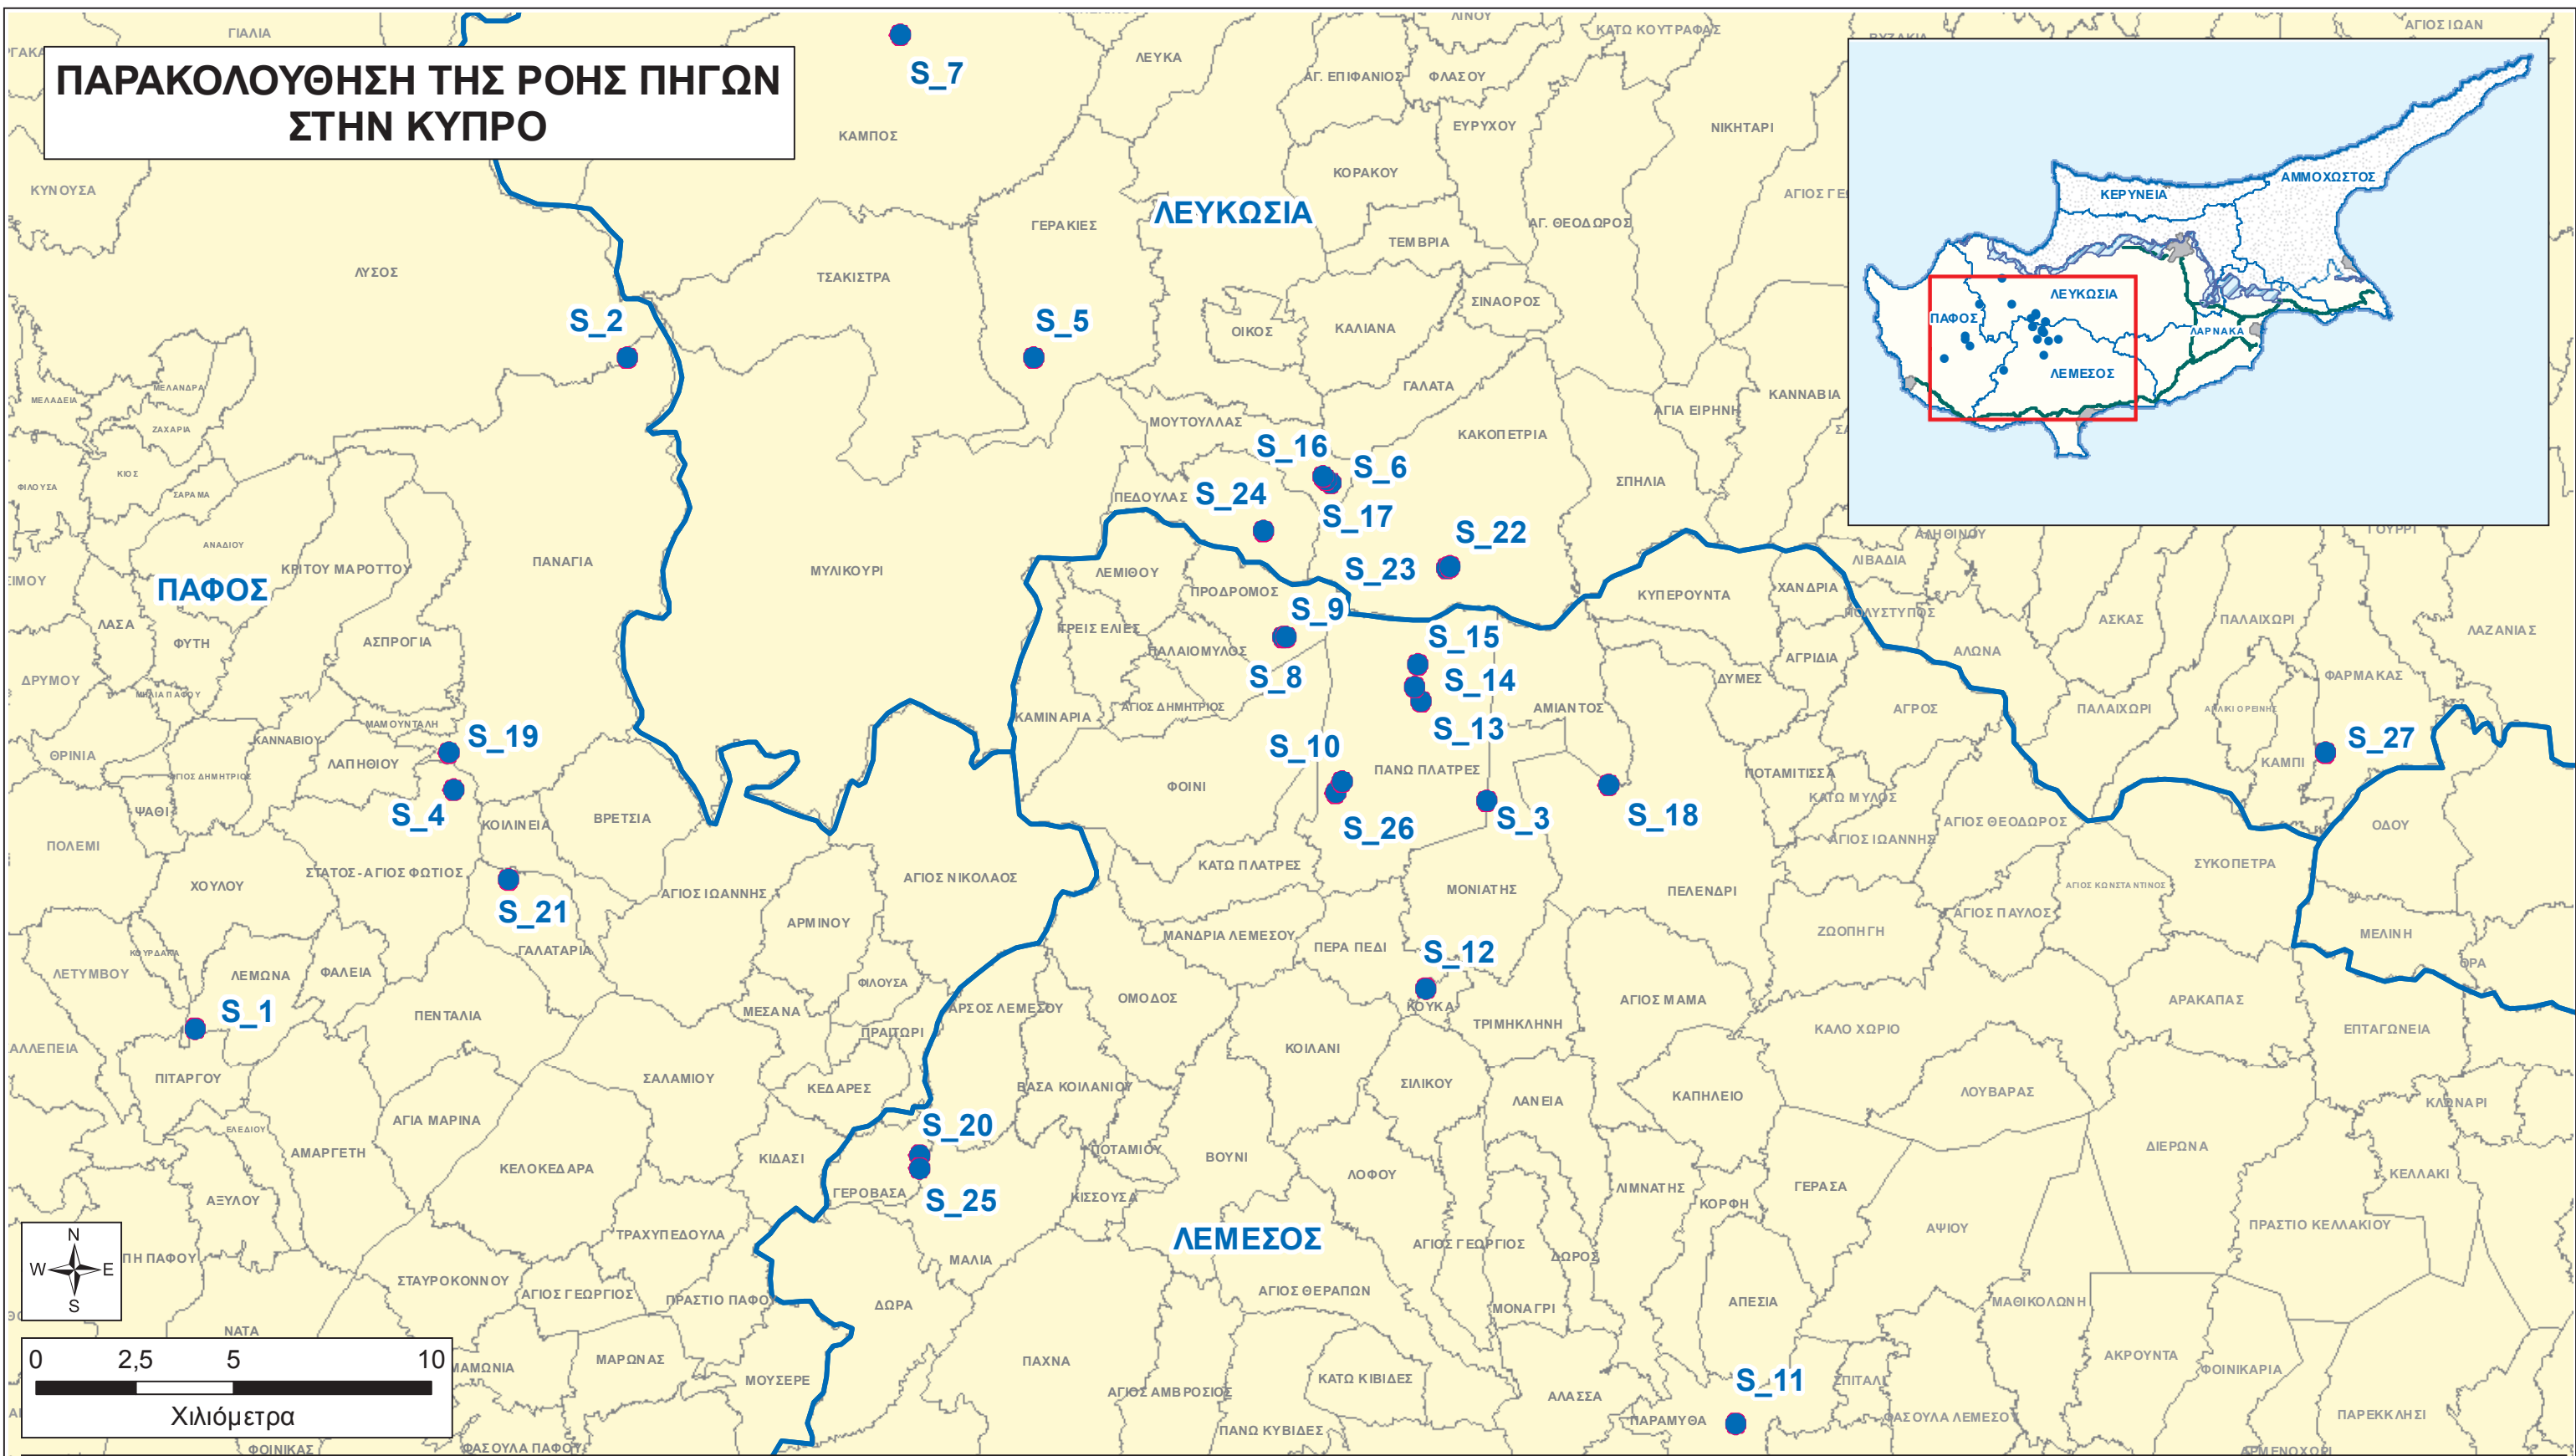

ΠΑΡΑΚΟΛΟΥΘΗΣΗ ΤΗΣ ΡΟΗΣ ΠΗΓΩΝ ΣΤΗΝ ΚΥΠΡΟ

ΥΠΟΜΝΗΜΑ						
Πηγές						
Κωδικός, Ονομα						
● S_1, Αμμάτι	● S_4, Αγιά Μονή	● S_8, Κάτω Χάρτζη	● S_12, Κούκα	● S_16, Μηλιά Α	● S_20, Παραδείσια	● S_24, Πλατανιά
● S_2, Άππιδες	● S_5, Αγιά Τριάς	● S_9, Πάνω Χάρτζη	● S_13, Λούματα του Αετού Α	● S_17, Μηλιά Β	● S_21, Φλέβα Γαλαταριάς	● S_25, Τρόζενα
● S_3, Αρκολαχανιά	● S_6, Χρυσόβρυση	● S_10, Κεφαλόβρυσος (Πάνω Πλάτρες)	● S_14, Λούματα του Αετού Β	● S_18, Μόζορας	● S_22, Πικρομηλούδι Α	● S_26, Γεροκάμινα
	● S_7, Εβρετούρες	● S_11, Κεφαλόβρυσος (Αγία Ειρήνη)	● S_15, Λούματα του Αετού Γ	● S_19, Παπαλουκάς	● S_23, Πικρομηλούδι Β	● S_27, Κοσιηνάς